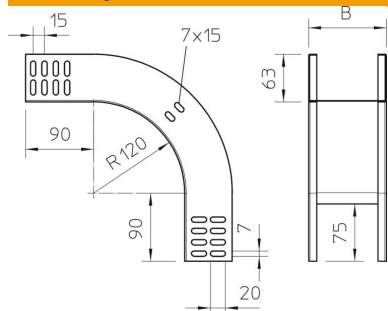

# Techniniu duomeniu lapas

90° vertikali alkūnė, nusileidžianti 60 FT

Prekės numeris: 7007056

Vertikaloji 90° alkūnė, besileidžiančios konstrukcijos, visų tipų kabelių loveliams, kurių šonų aukštis yra 60 mm.  
Vertikali alkūnė įstumiama pro kabelių levelio galą ir prisukama.  
Tvirtinimo detalės užsakomos atskirai.

## Pagrindiniai duomenys

Prekės numeris	7007056
Tipas	RBV 610 F FT
1 pavadinimas	90° vertikalus kampas
2 pavadinimas	besileidžiantis
Gamintojas	OBO
Dydis	60x100
Medžiaga	Plienas
Paviršius	karštai cinkuotas
Paviršiaus standartas	DIN EN ISO 1461
Mažiausias pardavimo vienetas	1
Kiekio vienetas	Vienetas
Svoris	66 kg
Svorio vienetas	kg/100 vnt.

# Techniniu duomeniu lapas

90° vertikali alkūnė, nusileidžianti 60 FT

Prekės numeris: 7007056

## Matmenys

Plotis	100 mm
Plotis	4 in
Aukštis	60 mm
Aukštis	2 in
Skardos storis	1 mm
Matmuo B	100 mm