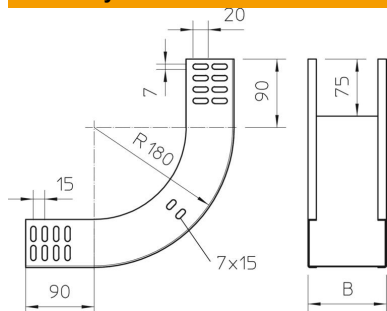

Techniniu duomeniu lapas

90° vertikalus kampas, kylantis 60 A2

Prekės numeris: 7007105

Vertikaloji 90° alkūnė, kylančios konstrukcijos, visų tipų kabelių loveliams, kurių šonų aukštis yra 60 mm.
Vertikali alkūnė įstumiama pro kabelių lovelio galą ir prisukama.
Tvirtinimo detalės užsakomos atskirai.

A2 Plienas, nerūdijantis, 1.4301

2B šviesus, apdirbtas

Pagrindiniai duomenys

Prekės numeris	7007105
Tipas	RBV 610 S A2
1 pavadinimas	90° vertikalus kampas
2 pavadinimas	kylantis
Gamintojas	OBO
Dydis	60x100
Medžiaga	Plienas, nerūdijantis, 1.4301
Paviršius	šviesus, apdirbtas
Paviršiaus standartas	
Mažiausias pardavimo vienetas	1
Kiekio vienetas	Vienetas
Svoris	66 kg
Svorio vienetas	kg/100 vnt.

Techniniu duomenu lapas

90° vertikalus kampas, kylantis 60 A2

Prekės numeris: 7007105

Matmenys

Plotis	100 mm
Plotis	4 in
Aukštis	60 mm
Aukštis	2 in
Skardos storis	1 mm
Matmuo B	100 mm

Techniniai duomenys

Sulenkimas (kampas)	90°
Sujungimo elemento konstrukcija	be sujungimo elemento
Opprettholdelse av funksjon	ne
Montažinis pagrindo perforavimas	ne
NATO skylių išdėstymo schema	ne
Krypties pakeitimas	Vertikaliai kylantis
Nerūdijantis plienas, beicuotas	ne
Šonų perforavimas	ne
Sutvirtinta konstrukcija	ne
Kabelių sistemos sujungiklio rūšis	įsuktas