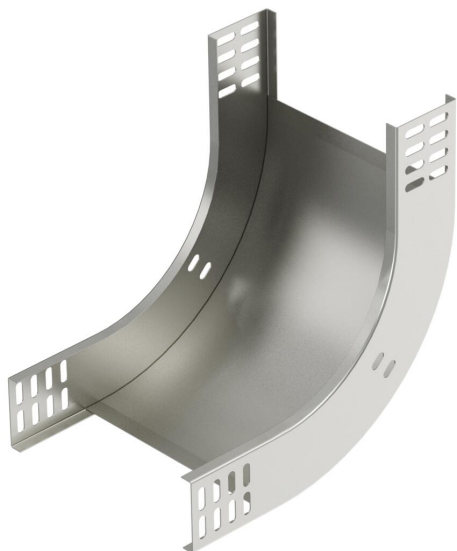

Techniniu duomeniu lapas

90° vertikalus kampas, kylantis 60 A2

Prekės numeris: 7007105

Vertikaloji 90° alkūnė, kylančios konstrukcijos, visų tipų kabelių loveliams, kurių šonų aukštis yra 60 mm.
Vertikali alkūnė įstumiama pro kabelių lovelio galą ir prisukama.
Tvirtinimo detalės užsakomos atskirai.

A2 Plienas, nerūdijantis, 1.4301

2B šviesus, apdirbtas

Pagrindiniai duomenys

Prekės numeris	7007105
Tipas	RBV 610 S A2
1 pavadinimas	90° vertikalus kampas
2 pavadinimas	kylantis
Gamintojas	OBO
Dydis	60x100
Medžiaga	Plienas, nerūdijantis, 1.4301
Paviršius	šviesus, apdirbtas
Paviršiaus standartas	
Mažiausias pardavimo vienetas	1
Kiekio vienetas	Vienetas
Svoris	66 kg
Svorio vienetas	kg/100 vnt.

Techniniu duomenu lapas

90° vertikalus kampas, kylantis 60 A2

Prekės numeris: 7007105

Matmenys

Plotis	100 mm
Plotis	4 in
Aukštis	60 mm
Aukštis	2 in
Skardos storis	1 mm
Matmuo B	100 mm

Techniniai duomenys

Sulenkimas (kampas)	90°
Sujungimo elemento konstrukcija	be sujungimo elemento
Opprettholdelse av funksjon	ne
Montažinis pagrindo perforavimas	ne
NATO skylių išdėstymo schema	ne
Krypties pakeitimas	Vertikaliai kylantis
Nerūdijantis plienas, beicuotas	ne
Šonų perforavimas	ne
Sutvirtinta konstrukcija	ne
Kabelių sistemos sujungiklio rūšis	įsuktas