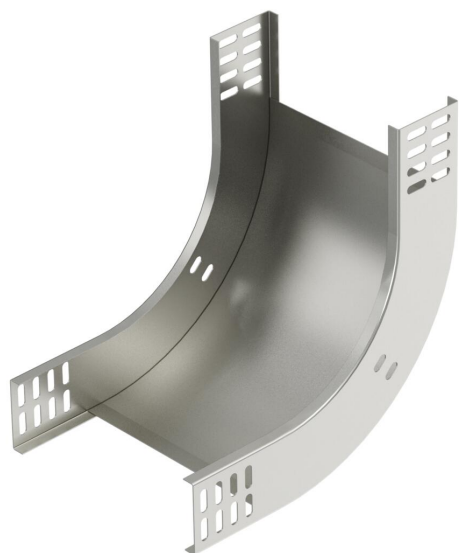

Techniniu duomeniu lapas

90° vertikalus kampas, kylantis 60 A4

Prekės numeris: 7006720

Vertikaloji 90° alkūnė, kylančios konstrukcijos, visų tipų kabelių loveliams, kurių šonų aukštis yra 60 mm.
Vertikali alkūnė įstumiama pro kabelių lovelio galą ir prisukama.
Tvirtinimo detalės užsakomos atskirai.

A4 Plienas, nerūdijantis, 1.4571

2B šviesus, apdirbtas

Pagrindiniai duomenys

Prekės numeris	7006720
Tipas	RBV 610 S A4
1 pavadinimas	90° vertikalus kampas
2 pavadinimas	kylantis
Gamintojas	OBO
Dydis	60x100
Medžiaga	Plienas, nerūdijantis, 1.4571
Paviršius	šviesus, apdirbtas
Paviršiaus standartas	
Mažiausias pardavimo vienetas	1
Kiekio vienetas	Vienetas
Svoris	73 kg
Svorio vienetas	kg/100 vnt.

Techniniu duomenu lapas

90° vertikalus kampas, kylantis 60 A4

Prekės numeris: 7006720

Matmenys

Plotis	100 mm
Plotis	4 in
Aukštis	60 mm
Aukštis	2 in
Skardos storis	1 mm
Matmuo B	100 mm

Techniniai duomenys

Sulenkimas (kampas)	90°
Sujungimo elemento konstrukcija	be sujungimo elemento
Opprettholdelse av funksjon	ne
Montažinis pagrindo perforavimas	ne
NATO skylių išdėstymo schema	ne
Krypties pakeitimas	Vertikaliai kylantis
Nerūdijantis plienas, beicuotas	ne
Šonų perforavimas	ne
Sutvirtinta konstrukcija	ne
Kabelių sistemos sujungiklio rūšis	įsuktas