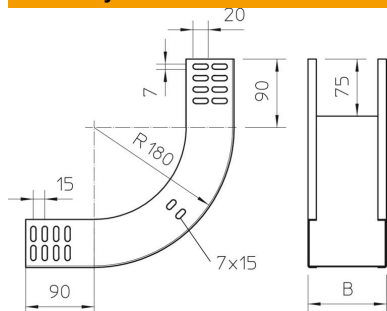

Techniniu duomeniu lapas

90° vertikalus kampas, kylantis 60 A4

Prekės numeris: 7006720

Vertikaloji 90° alkūnė, kylančios konstrukcijos, visų tipų kabelių loveliams, kurių šonų aukštis yra 60 mm.
Vertikali alkūnė įstumiama pro kabelių lovelio galą ir prisukama.
Tvirtinimo detalės užsakomos atskirai.

A4 Plienas, nerūdijantis, 1.4571

2B šviesus, apdirbtas

Pagrindiniai duomenys

Prekės numeris	7006720
Tipas	RBV 610 S A4
1 pavadinimas	90° vertikalus kampas
2 pavadinimas	kylantis
Gamintojas	OBO
Dydis	60x100
Medžiaga	Plienas, nerūdijantis, 1.4571
Paviršius	šviesus, apdirbtas
Paviršiaus standartas	
Mažiausias pardavimo vienetas	1
Kiekio vienetas	Vienetas
Svoris	73 kg
Svorio vienetas	kg/100 vnt.

Techniniu duomenu lapas

90° vertikalus kampas, kylantis 60 A4

Prekės numeris: 7006720

Matmenys

Plotis	100 mm
Plotis	4 in
Aukštis	60 mm
Aukštis	2 in
Skardos storis	1 mm
Matmuo B	100 mm

Techniniai duomenys

Sulenkimas (kampas)	90°
Sujungimo elemento konstrukcija	be sujungimo elemento
Opprettholdelse av funksjon	ne
Montažinis pagrindo perforavimas	ne
NATO skylių išdėstymo schema	ne
Krypties pakeitimas	Vertikaliai kylantis
Nerūdijantis plienas, beicuotas	ne
Šonų perforavimas	ne
Sutvirtinta konstrukcija	ne
Kabelių sistemos sujungiklio rūšis	įsuktas