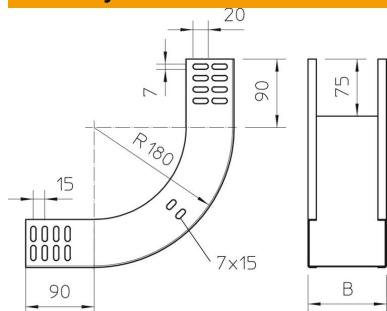

Techniniu duomeniu lapas

90° vertikalus kampas, kylantis 60 FS

Prekės numeris: 7007005

Vertikaloji 90° alkūnė, kylančios konstrukcijos, visų tipų kabelių loveliams, kurių šonų aukštis yra 60 mm.

Vertikali alkūnė įstumiama pro kabelių lovelio galą ir prisukama.

Tvirtinimo detalės užsakomos atskirai.

St Plienas

FS cinkuotas

Pagrindiniai duomenys

Prekės numeris	7007005
1 pavadinimas	90° vertikalus kampas
2 pavadinimas	kylantis
Gamintojas	OBO
Dydis	60x100
Medžiaga	Plienas
Paviršius	cinkuotas juostiniu būdu
Paviršiaus standartas	DIN EN 10346
Mažiausias pardavimo vienetas	1
Kiekio vienetas	Vienetas
Svoris	66 kg
Svorio vienetas	kg/100 vnt.

Techniniu duomenu lapas

90° vertikalus kampas, kylantis 60 FS

Prekės numeris: 7007005

Matmenys

Plotis	100 mm
Plotis	4 in
Aukštis	60 mm
Aukštis	2 in
Skardos storis	1 mm
Matmuo B	100 mm

Techniniai duomenys

Sulenkimas (kampas)	90°
Sujungimo elemento konstrukcija	be sujungimo elemento
Opprettholdelse av funksjon	taip
Montažinis pagrindo perforavimas	ne
NATO skylių išdėstymo schema	ne
Krypties pakeitimas	Vertikaliai kylantis
Nerūdijantis plienas, beicuotas	ne
Šonų perforavimas	ne
Sutvirtinta konstrukcija	ne
Kabelių sistemos sujungiklio rūšis	įsuktas