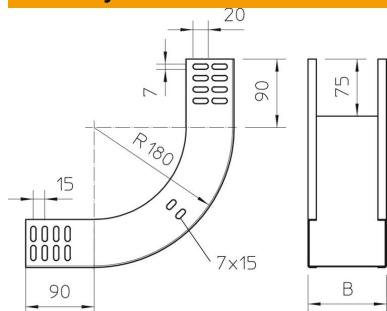

Techniniu duomeniu lapas

90° vertikalus kampas, kylantis, 60 FT

Prekės numeris: 7007006

Vertikaloji 90° alkūnė, kylančios konstrukcijos, visų tipų kabelių loveliams, kurių šonų aukštis yra 60 mm.
Vertikali alkūnė įstumiama pro kabelių lovelio galą ir prisukama.
Tvirtinimo detalės užsakomos atskirai.

St Plienas

FT karštai cinkuotas

Pagrindiniai duomenys

Prekės numeris	7007006
Tipas	RBV 610 S FT
1 pavadinimas	90° vertikalus kampas
2 pavadinimas	kylantis
Gamintojas	OBO
Dydis	60x100
Medžiaga	Plienas
Paviršius	karštai cinkuotas
Paviršiaus standartas	DIN EN ISO 1461
Mažiausias pardavimo vienetas	1
Kiekio vienetas	Vienetas
Svoris	71 kg
Svorio vienetas	kg/100 vnt.

Techniniu duomeniu lapas

90° vertikalus kampas, kylantis, 60 FT

Prekės numeris: 7007006

Matmenys

Plotis	100 mm
Plotis	4 in
Aukštis	60 mm
Aukštis	2 in
Skardos storis	1 mm
Matmuo B	100 mm

Techniniai duomenys