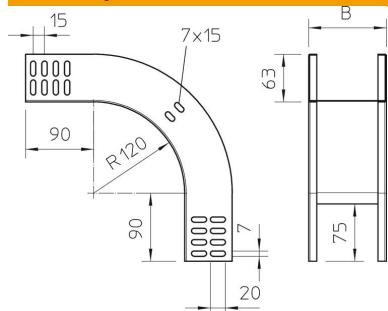

Techniniu duomeniu lapas

90° vertikali alkūnė, nusileidžianti 60 FT

Prekės numeris: 7007060

Vertikaloji 90° alkūnė, besileidžiančios konstrukcijos, visų tipų kabelių loveliams, kurių šonų aukštis yra 60 mm.
Vertikali alkūnė įstumiama pro kabelių lovelio galą ir prisukama.
Tvirtinimo detalės užsakomos atskirai.

St Plienas

FT karštai cinkuotas

Pagrindiniai duomenys

Prekės numeris	7007060
Tipas	RBV 615 F FT
1 pavadinimas	90° vertikalus kampas
2 pavadinimas	besileidžiantis
Gamintojas	OBO
Dydis	60x150
Medžiaga	Plienas
Paviršius	karštai cinkuotas
Paviršiaus standartas	DIN EN ISO 1461
Mažiausias pardavimo vienetas	1
Kiekio vienetas	Vienetas
Svoris	80 kg
Svorio vienetas	kg/100 vnt.

Techniniu duomenu lapas

90° vertikali alkūnė, nusileidžianti 60 FT

Prekės numeris: 7007060

Matmenys

Plotis	150 mm
Plotis	6 in
Aukštis	60 mm
Aukštis	2 in
Skardos storis	1 mm
Matmuo B	150 mm

Techniniai duomenys

Sulenkimas (kampas)	90°
Sujungimo elemento konstrukcija	be sujungimo elemento
Opprettholdelse av funksjon	taip
Montažinis pagrindo perforavimas	ne
NATO skylių išdėstymo schema	ne
Krypties pakeitimas	Vertikaliai besileidžiantis
Nerūdijantis plienas, beicuotas	ne
Šonų perforavimas	ne
Sutvirtinta konstrukcija	ne
Kabelių sistemos sujungiklio rūšis	įsuktas