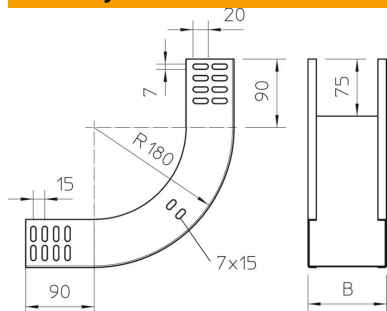

Techniniu duomeniu lapas

90° vertikalus kampas, kylantis 60 FS

Prekės numeris: 7007009

Vertikaloji 90° alkūnė, kylančios konstrukcijos, visų tipų kabelių loveliams, kurių šonų aukštis yra 60 mm.

Vertikali alkūnė įstumiama pro kabelių lovelio galą ir prisukama.

Tvirtinimo detalės užsakomos atskirai.

St Plienas

FS cinkuotas

Pagrindiniai duomenys

Prekės numeris	7007009
1 pavadinimas	90° vertikalus kampas
2 pavadinimas	kylantis
Gamintojas	OBO
Dydis	60x150
Medžiaga	Plienas
Paviršius	cinkuotas juostiniu būdu
Paviršiaus standartas	DIN EN 10346
Mažiausias pardavimo vienetas	1
Kiekio vienetas	Vienetas
Svoris	78 kg
Svorio vienetas	kg/100 vnt.

Techniniu duomenu lapas

90° vertikalus kampas, kylantis 60 FS

Prekės numeris: 7007009

Matmenys

Plotis	150 mm
Plotis	6 in
Aukštis	60 mm
Aukštis	2 in
Skardos storis	1 mm
Matmuo B	150 mm

Techniniai duomenys

Sulenkimas (kampas)	90°
Sujungimo elemento konstrukcija	be sujungimo elemento
Opprettholdelse av funksjon	taip
Montažinis pagrindo perforavimas	ne
NATO skylių išdėstymo schema	ne
Krypties pakeitimas	Vertikaliai kylantis
Nerūdijantis plienas, beicuotas	ne
Šonų perforavimas	ne
Sutvirtinta konstrukcija	ne
Kabelių sistemos sujungiklio rūšis	įsuktas