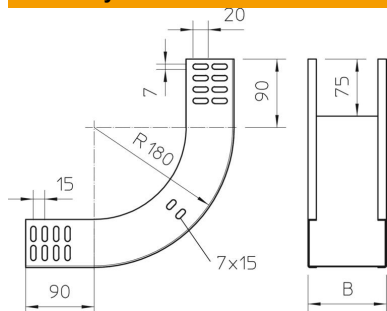

Techniniu duomeniu lapas

90° vertikalus kampas, kylantis, 60 FT

Prekės numeris: 7007010

Vertikaloji 90° alkūnė, kylančios konstrukcijos, visų tipų kabelių loveliams, kurių šonų aukštis yra 60 mm.
Vertikali alkūnė įstumiama pro kabelių lovelio galą ir prisukama.
Tvirtinimo detalės užsakomos atskirai.

St Plienas

FT karštai cinkuotas

Pagrindiniai duomenys

Prekės numeris	7007010
Tipas	RBV 615 S FT
1 pavadinimas	90° vertikalus kampas
2 pavadinimas	kylantis
Gamintojas	OBO
Dydis	60x150
Medžiaga	Plienas
Paviršius	karštai cinkuotas
Paviršiaus standartas	DIN EN ISO 1461
Mažiausias pardavimo vienetas	1
Kiekio vienetas	Vienetas
Svoris	84 kg
Svorio vienetas	kg/100 vnt.

Techniniu duomenu lapas

90° vertikalus kampas, kylantis, 60 FT

Prekės numeris: 7007010

Matmenys

Plotis	150 mm
Plotis	6 in
Aukštis	60 mm
Aukštis	2 in
Skardos storis	1 mm
Matmuo B	150 mm

Techniniai duomenys

Sulenkimas (kampas)	90°
Sujungimo elemento konstrukcija	be sujungimo elemento
Opprettholdelse av funksjon	taip
Montažinis pagrindo perforavimas	ne
NATO skylių išdėstymo schema	ne
Krypties pakeitimas	Vertikaliai kylantis
Nerūdijantis plienas, beicuotas	ne
Šonų perforavimas	ne
Sutvirtinta konstrukcija	ne
Kabelių sistemos sujungiklio rūšis	įsuktas