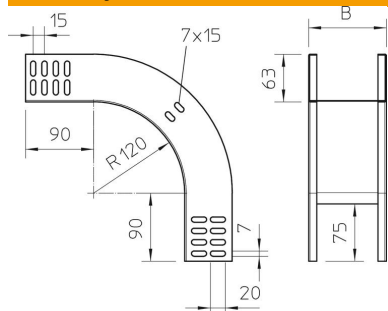

# Techniniu duomeniu lapas

90° vertikalus kampas, besileidžiantis 60 A2

Prekės numeris: 7007157

Vertikaloji 90° alkūnė, besileidžiančios konstrukcijos, visų tipų kabelių loveliams, kurių šonų aukštis yra 60 mm.  
Vertikali alkūnė įstumiama pro kabelių levelio galą ir prisukama.  
Tvirtinimo detalės užsakomos atskirai.

## Pagrindiniai duomenys

Prekės numeris	7007157
Tipas	RBV 620 F A2
1 pavadinimas	90° vertikalus kampas
2 pavadinimas	besileidžiantis
Gamintojas	OBO
Dydis	60x200
Medžiaga	Plienas, nerūdijantis, 1.4301
Paviršius	šviesus, apdirbtas
Paviršiaus standartas	
Mažiausias pardavimo vienetas	1
Kiekio vienetas	Vienetas
Svoris	84 kg
Svorio vienetas	kg/100 vnt.

# Techniniu duomenu lapas

90° vertikalus kampas, besileidžiantis 60 A2

Prekės numeris: 7007157

## Matmenys

Plotis	200 mm
Plotis	8 in
Aukštis	60 mm
Aukštis	2 in
Skardos storis	1 mm
Matmuo B	200 mm