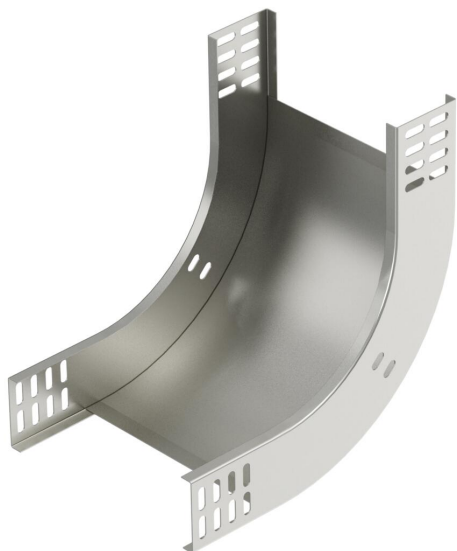

Techniniu duomeniu lapas

90° vertikalus kampas, kylantis 60 A2

Prekės numeris: 7007109

Vertikaloji 90° alkūnė, kylančios konstrukcijos, visų tipų kabelių loveliams, kurių šonų aukštis yra 60 mm.
Vertikali alkūnė įstumiama pro kabelių lovelio galą ir prisukama.
Tvirtinimo detalės užsakomos atskirai.

A2 Plienas, nerūdijantis, 1.4301

2B šviesus, apdirbtas

Pagrindiniai duomenys

Prekės numeris	7007109
Tipas	RBV 620 S A2
1 pavadinimas	90° vertikalus kampas
2 pavadinimas	kylantis
Gamintojas	OBO
Dydis	60x200
Medžiaga	Plienas, nerūdijantis, 1.4301
Paviršius	šviesus, apdirbtas
Paviršiaus standartas	
Mažiausias pardavimo vienetas	1
Kiekio vienetas	Vienetas
Svoris	109 kg
Svorio vienetas	kg/100 vnt.

Techniniu duomenu lapas

90° vertikalus kampas, kylantis 60 A2

Prekės numeris: 7007109

Matmenys

Plotis	200 mm
Plotis	8 in
Aukštis	60 mm
Aukštis	2 in
Skardos storis	1 mm
Matmuo B	200 mm

Techniniai duomenys

Sulenkimas (kampas)	90°
Sujungimo elemento konstrukcija	be sujungimo elemento
Opprettholdelse av funksjon	ne
Montažinis pagrindo perforavimas	ne
NATO skylių išdėstymo schema	ne
Krypties pakeitimas	Vertikaliai kylantis
Nerūdijantis plienas, beicuotas	ne
Šonų perforavimas	ne
Sutvirtinta konstrukcija	ne
Kabelių sistemos sujungiklio rūšis	įsuktas