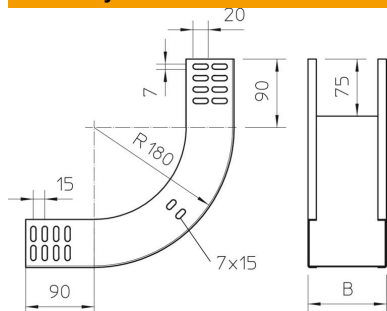

Techniniu duomeniu lapas

90° vertikalus kampas, kylantis 60 A2

Prekės numeris: 7007109

Vertikaloji 90° alkūnė, kylančios konstrukcijos, visų tipų kabelių loveliams, kurių šonų aukštis yra 60 mm.
Vertikali alkūnė įstumiama pro kabelių lovelio galą ir prisukama.
Tvirtinimo detalės užsakomos atskirai.

A2 Plienas, nerūdijantis, 1.4301

2B šviesus, apdirbtas

Pagrindiniai duomenys

Prekės numeris	7007109
Tipas	RBV 620 S A2
1 pavadinimas	90° vertikalus kampas
2 pavadinimas	kylantis
Gamintojas	OBO
Dydis	60x200
Medžiaga	Plienas, nerūdijantis, 1.4301
Paviršius	šviesus, apdirbtas
Paviršiaus standartas	
Mažiausias pardavimo vienetas	1
Kiekio vienetas	Vienetas
Svoris	109 kg
Svorio vienetas	kg/100 vnt.

Techniniu duomenu lapas

90° vertikalus kampas, kylantis 60 A2

Prekės numeris: 7007109

Matmenys

Plotis	200 mm
Plotis	8 in
Aukštis	60 mm
Aukštis	2 in
Skardos storis	1 mm
Matmuo B	200 mm

Techniniai duomenys

Sulenkimas (kampas)	90°
Sujungimo elemento konstrukcija	be sujungimo elemento
Opprettholdelse av funksjon	ne
Montažinis pagrindo perforavimas	ne
NATO skylių išdėstymo schema	ne
Krypties pakeitimas	Vertikaliai kylantis
Nerūdijantis plienas, beicuotas	ne
Šonų perforavimas	ne
Sutvirtinta konstrukcija	ne
Kabelių sistemos sujungiklio rūšis	įsuktas