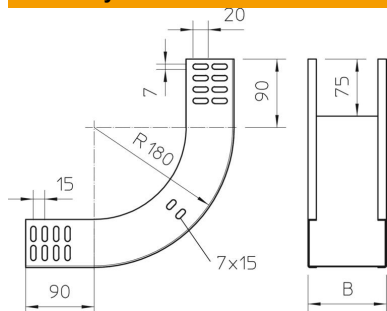

## Pagrindiniai duomenys

|                               |                          |
|-------------------------------|--------------------------|
| Prekės numeris                | 7007013                  |
| 1 pavadinimas                 | 90° vertikalus kampas    |
| 2 pavadinimas                 | kylantis                 |
| Gamintojas                    | OBO                      |
| Dydis                         | 60x200                   |
| Medžiaga                      | Plienas                  |
| Paviršius                     | cinkuotas juostiniu būdu |
| Paviršiaus standartas         | DIN EN 10346             |
| Mažiausias pardavimo vienetas | 1                        |
| Kiekio vienetas               | Vienetas                 |
| Svoris                        | 95 kg                    |
| Svorio vienetas               | kg/100 vnt.              |

# Techniniu duomenu lapas

90° vertikalus kampas, kylantis 60 FS

Prekės numeris: 7007013

## Matmenys

|                |        |
|----------------|--------|
| Plotis         | 200 mm |
| Plotis         | 8 in   |
| Aukštis        | 60 mm  |
| Aukštis        | 2 in   |
| Skardos storis | 1 mm   |
| Matmuo B       | 200 mm |