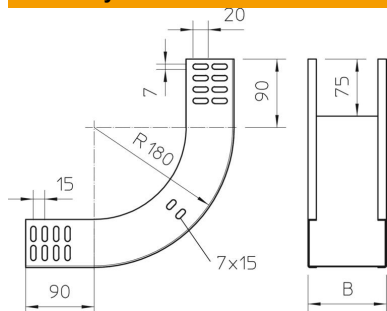

## Pagrindiniai duomenys

Prekės numeris	7007014
Tipas	RBV 620 S FT
1 pavadinimas	90° vertikalus kampas
2 pavadinimas	kylantis
Gamintojas	OBO
Dydis	60x200
Medžiaga	Plienas
Paviršius	karštai cinkuotas
Paviršiaus standartas	DIN EN ISO 1461
Mažiausias pardavimo vienetas	1
Kiekio vienetas	Vienetas
Svoris	103 kg
Svorio vienetas	kg/100 vnt.

# Techniniu duomenu lapas

90° vertikalus kampas, kylantis, 60 FT

Prekės numeris: 7007014

## Matmenys

Plotis	200 mm
Plotis	8 in
Aukštis	60 mm
Aukštis	2 in
Skardos storis	1 mm
Matmuo B	200 mm