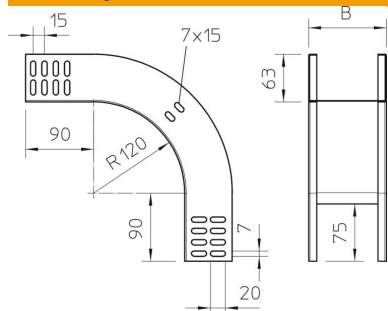

Techniniu duomenų lapas

90° vertikalus kampas, besileidžiantis 60 A2

Prekės numeris: 7007159

Vertikaloji 90° alkūnė, besileidžiančios konstrukcijos, visų tipų kabelių loveliams, kurių šonų aukštis yra 60 mm.
Vertikali alkūnė įstumiama pro kabelių lovelio galą ir prisukama.
Tvirtinimo detalės užsakomos atskirai.

A2 Plienas, nerūdijantis, 1.4301

2B šviesus, apdirbtas

Pagrindiniai duomenys

Prekės numeris	7007159
Tipas	RBV 630 F A2
1 pavadinimas	90° vertikalus kampas
2 pavadinimas	besileidžiantis
Gamintojas	OBO
Dydis	60x300
Medžiaga	Plienas, nerūdijantis, 1.4301
Paviršius	šviesus, apdirbtas
Paviršiaus standartas	
Mažiausias pardavimo vienetas	1
Kiekio vienetas	Vienetas
Svoris	107 kg
Svorio vienetas	kg/100 vnt.

Techniniu duomenu lapas

90° vertikalus kampas, besileidžiantis 60 A2

Prekės numeris: 7007159

Matmenys

Plotis	300 mm
Plotis	12 in
Aukštis	60 mm
Aukštis	2 in
Skardos storis	1 mm
Matmuo B	300 mm

Techniniai duomenys

Sulenkinas (kampas)	90°
Sujungimo elemento konstrukcija	be sujungimo elemento
Opprettholdelse av funksjon	ne
Montažinis pagrindo perforavimas	ne
NATO skylių išdėstymo schema	ne
Krypties pakeitimas	Vertikaliai besileidžiantis
Nerūdijantis plienas, beicuotas	ne
Šonų perforavimas	ne
Sutvirtinta konstrukcija	ne
Kabelių sistemos sujungiklio rūšis	įsuktas