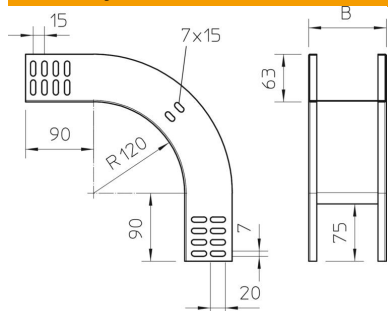

# Techniniu duomeniu lapas

90° vertikalus kampas, besileidžiantis 60 A4

Prekės numeris: 7006758

Vertikaloji 90° alkūnė, besileidžiančios konstrukcijos, visų tipų kabelių loveliams, kurių šonų aukštis yra 60 mm.  
Vertikali alkūnė įstumiama pro kabelių lovelio galą ir prisukama.  
Tvirtinimo detalės užsakomos atskirai.

## Pagrindiniai duomenys

Prekės numeris	7006758
Tipas	RBV 630 F A4
1 pavadinimas	90° vertikalus kampas
2 pavadinimas	besileidžiantis
Gamintojas	OBO
Dydis	60x300
Medžiaga	Plienas, nerūdijantis, 1.4571
Paviršius	šviesus, apdirbtas
Paviršiaus standartas	
Mažiausias pardavimo vienetas	1
Kiekio vienetas	Vienetas
Svoris	107 kg
Svorio vienetas	kg/100 vnt.

# Techniniu duomenu lapas

90° vertikalus kampas, besileidžiantis 60 A4

Prekės numeris: 7006758

## Matmenys

Plotis	300 mm
Plotis	12 in
Aukštis	60 mm
Aukštis	2 in
Skardos storis	1 mm
Matmuo B	300 mm