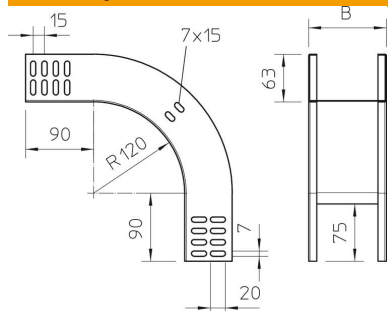

Techniniu duomeniu lapas

90° vertikali alkūnė, nusileidžianti 60 FT

Prekės numeris: 7007068

Vertikaloji 90° alkūnė, besileidžiančios konstrukcijos, visų tipų kabelių loveliams, kurių šonų aukštis yra 60 mm.
Vertikali alkūnė įstumiama pro kabelių lovelio galą ir prisukama.
Tvirtinimo detalės užsakomos atskirai.

St Plienas

FT karštai cinkuotas

Pagrindiniai duomenys

Prekės numeris	7007068
Tipas	RBV 630 F FT
1 pavadinimas	90° vertikalus kampas
2 pavadinimas	besileidžiantis
Gamintojas	OBO
Dydis	60x300
Medžiaga	Plienas
Paviršius	karštai cinkuotas
Paviršiaus standartas	DIN EN ISO 1461
Mažiausias pardavimo vienetas	1
Kiekio vienetas	Vienetas
Svoris	116 kg
Svorio vienetas	kg/100 vnt.

Techniniu duomeniu lapas

90° vertikali alkūnė, nusileidžianti 60 FT

Prekės numeris: 7007068

Matmenys

Plotis	300 mm
Plotis	12 in
Aukštis	60 mm
Aukštis	2 in
Skardos storis	1 mm
Matmuo B	300 mm

Techniniai duomenys

Sulenkinimas (kampas)	90°
Sujungimo elemento konstrukcija	be sujungimo elemento
Opprettholdelse av funksjon	taip
Montažinis pagrindo perforavimas	ne
NATO skylių išdėstymo schema	ne
Krypties pakeitimas	Vertikaliai besileidžiantis
Nerūdijantis plienas, beicuotas	ne
Šonų perforavimas	ne
Sutvirtinta konstrukcija	ne
Kabelių sistemos sujungiklio rūšis	įsuktas