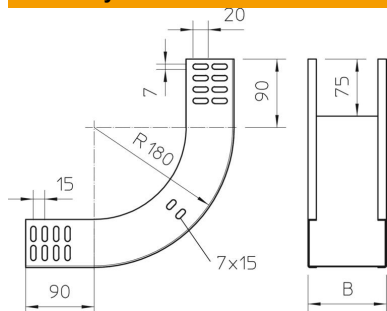

Techniniu duomeniu lapas

90° vertikalus kampas, kylantis 60 A2

Prekės numeris: 7007113

Vertikaloji 90° alkūnė, kylančios konstrukcijos, visų tipų kabelių loveliams, kurių šonų aukštis yra 60 mm.
Vertikali alkūnė įstumiama pro kabelių lovelio galą ir prisukama.
Tvirtinimo detalės užsakomos atskirai.

A2 Plienas, nerūdijantis, 1.4301

2B šviesus, apdirbtas

Pagrindiniai duomenys

Prekės numeris	7007113
Tipas	RBV 630 S A2
1 pavadinimas	90° vertikalus kampas
2 pavadinimas	kylantis
Gamintojas	OBO
Dydis	60x300
Medžiaga	Plienas, nerūdijantis, 1.4301
Paviršius	šviesus, apdirbtas
Paviršiaus standartas	
Mažiausias pardavimo vienetas	1
Kiekio vienetas	Vienetas
Svoris	145 kg
Svorio vienetas	kg/100 vnt.

Techniniu duomenu lapas

90° vertikalus kampas, kylantis 60 A2

Prekės numeris: 7007113

Matmenys

Plotis	300 mm
Plotis	12 in
Aukštis	60 mm
Aukštis	2 in
Skardos storis	1 mm
Matmuo B	300 mm

Techniniai duomenys

Sulenkimas (kampas)	90°
Sujungimo elemento konstrukcija	be sujungimo elemento
Opprettholdelse av funksjon	ne
Montažinis pagrindo perforavimas	ne
NATO skylių išdėstymo schema	ne
Krypties pakeitimas	Vertikaliai kylantis
Nerūdijantis plienas, beicuotas	ne
Šonų perforavimas	ne
Sutvirtinta konstrukcija	ne
Kabelių sistemos sujungiklio rūšis	įsuktas