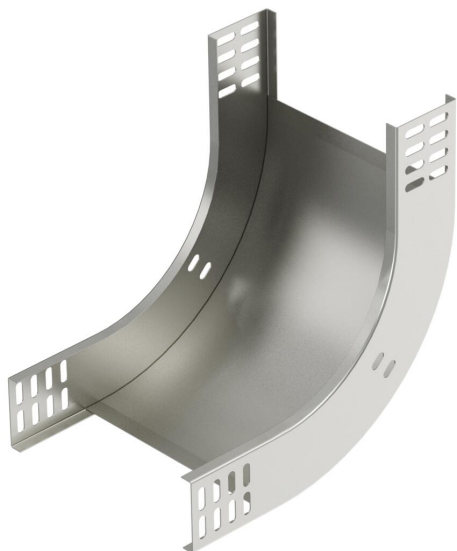

Techniniu duomeniu lapas

90° vertikalus kampas, kylantis 60 A2

Prekės numeris: 7007113

Vertikaloji 90° alkūnė, kylančios konstrukcijos, visų tipų kabelių loveliams, kurių šonų aukštis yra 60 mm.
Vertikali alkūnė įstumiama pro kabelių lovelio galą ir prisukama.
Tvirtinimo detalės užsakomos atskirai.

A2 Plienas, nerūdijantis, 1.4301

2B šviesus, apdirbtas

Pagrindiniai duomenys

Prekės numeris	7007113
Tipas	RBV 630 S A2
1 pavadinimas	90° vertikalus kampas
2 pavadinimas	kylantis
Gamintojas	OBO
Dydis	60x300
Medžiaga	Plienas, nerūdijantis, 1.4301
Paviršius	šviesus, apdirbtas
Paviršiaus standartas	
Mažiausias pardavimo vienetas	1
Kiekio vienetas	Vienetas
Svoris	145 kg
Svorio vienetas	kg/100 vnt.

Techniniu duomenu lapas

90° vertikalus kampas, kylantis 60 A2

Prekės numeris: 7007113

Matmenys

Plotis	300 mm
Plotis	12 in
Aukštis	60 mm
Aukštis	2 in
Skardos storis	1 mm
Matmuo B	300 mm

Techniniai duomenys

Sulenkimas (kampas)	90°
Sujungimo elemento konstrukcija	be sujungimo elemento
Opprettholdelse av funksjon	ne
Montažinis pagrindo perforavimas	ne
NATO skylių išdėstymo schema	ne
Krypties pakeitimas	Vertikaliai kylantis
Nerūdijantis plienas, beicuotas	ne
Šonų perforavimas	ne
Sutvirtinta konstrukcija	ne
Kabelių sistemos sujungiklio rūšis	įsuktas