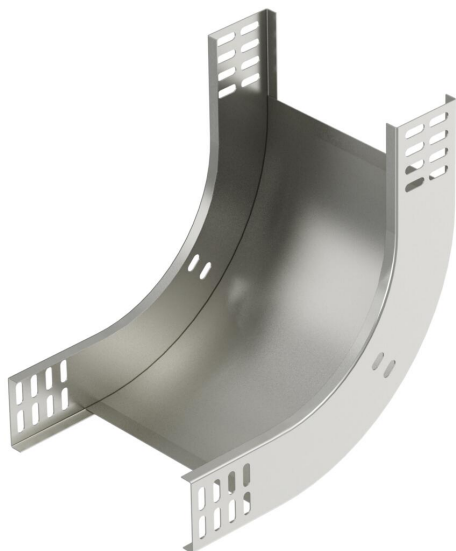

Techniniu duomeniu lapas

90° vertikalus kampas, kylantis 60 A4

Prekės numeris: 7006728

Vertikaloji 90° alkūnė, kylančios konstrukcijos, visų tipų kabelių loveliams, kurių šonų aukštis yra 60 mm.
Vertikali alkūnė įstumiama pro kabelių lovelio galą ir prisukama.
Tvirtinimo detalės užsakomos atskirai.

A4 Plienas, nerūdijantis, 1.4571

2B šviesus, apdirbtas

Pagrindiniai duomenys

Prekės numeris	7006728
Tipas	RBV 630 S A4
1 pavadinimas	90° vertikalus kampas
2 pavadinimas	kylantis
Gamintojas	OBO
Dydis	60x300
Medžiaga	Plienas, nerūdijantis, 1.4571
Paviršius	šviesus, apdirbtas
Paviršiaus standartas	
Mažiausias pardavimo vienetas	1
Kiekio vienetas	Vienetas
Svoris	145 kg
Svorio vienetas	kg/100 vnt.

Techniniu duomenu lapas

90° vertikalus kampas, kylantis 60 A4

Prekės numeris: 7006728

Matmenys

Plotis	300 mm
Plotis	12 in
Aukštis	60 mm
Aukštis	2 in
Skardos storis	1 mm
Matmuo B	300 mm

Techniniai duomenys

Sulenkimas (kampas)	90°
Sujungimo elemento konstrukcija	be sujungimo elemento
Opprettholdelse av funksjon	ne
Montažinis pagrindo perforavimas	ne
NATO skylių išdėstymo schema	ne
Krypties pakeitimas	Vertikaliai kylantis
Nerūdijantis plienas, beicuotas	ne
Šonų perforavimas	ne
Sutvirtinta konstrukcija	ne
Kabelių sistemos sujungiklio rūšis	įsuktas