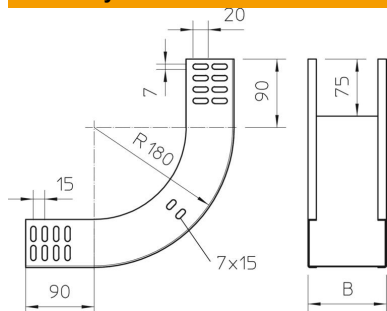

Techniniu duomeniu lapas

90° vertikalus kampas, kylantis 60 A4

Prekės numeris: 7006728

Vertikaloji 90° alkūnė, kylančios konstrukcijos, visų tipų kabelių loveliams, kurių šonų aukštis yra 60 mm.
Vertikali alkūnė įstumiama pro kabelių lovelio galą ir prisukama.
Tvirtinimo detalės užsakomos atskirai.

A4 Plienas, nerūdijantis, 1.4571

2B šviesus, apdirbtas

Pagrindiniai duomenys

Prekės numeris	7006728
Tipas	RBV 630 S A4
1 pavadinimas	90° vertikalus kampas
2 pavadinimas	kylantis
Gamintojas	OBO
Dydis	60x300
Medžiaga	Plienas, nerūdijantis, 1.4571
Paviršius	šviesus, apdirbtas
Paviršiaus standartas	
Mažiausias pardavimo vienetas	1
Kiekio vienetas	Vienetas
Svoris	145 kg
Svorio vienetas	kg/100 vnt.

Techniniu duomenu lapas

90° vertikalus kampas, kylantis 60 A4

Prekės numeris: 7006728

Matmenys

Plotis	300 mm
Plotis	12 in
Aukštis	60 mm
Aukštis	2 in
Skardos storis	1 mm
Matmuo B	300 mm

Techniniai duomenys

Sulenkimas (kampas)	90°
Sujungimo elemento konstrukcija	be sujungimo elemento
Opprettholdelse av funksjon	ne
Montažinis pagrindo perforavimas	ne
NATO skylių išdėstymo schema	ne
Krypties pakeitimas	Vertikaliai kylantis
Nerūdijantis plienas, beicuotas	ne
Šonų perforavimas	ne
Sutvirtinta konstrukcija	ne
Kabelių sistemos sujungiklio rūšis	įsuktas