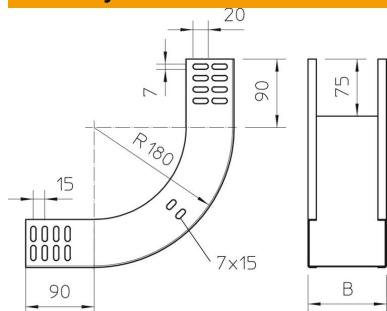

Techniniu duomeniu lapas

90° vertikalus kampas, kylantis 60 FS

Prekės numeris: 7007017

Vertikaloji 90° alkūnė, kylančios konstrukcijos, visų tipų kabelių loveliams, kurių šonų aukštis yra 60 mm.
Vertikali alkūnė įstumiama pro kabelių lovelio galą ir prisukama.
Tvirtinimo detalės užsakomos atskirai.

St Plienas

FS cinkuotas

Pagrindiniai duomenys

Prekės numeris	7007017
1 pavadinimas	90° vertikalus kampas
2 pavadinimas	kylantis
Gamintojas	OBO
Dydis	60x300
Medžiaga	Plienas
Paviršius	cinkuotas juostiniu būdu
Paviršiaus standartas	DIN EN 10346
Mažiausias pardavimo vienetas	1
Kiekio vienetas	Vienetas
Svoris	124 kg
Svorio vienetas	kg/100 vnt.

Techniniu duomenu lapas

90° vertikalus kampas, kylantis 60 FS

Prekės numeris: 7007017

Matmenys

Plotis	300 mm
Plotis	12 in
Aukštis	60 mm
Aukštis	2 in
Skardos storis	1 mm
Matmuo B	300 mm

Techniniai duomenys

Sulenkimas (kampas)	90°
Sujungimo elemento konstrukcija	be sujungimo elemento
Opprettholdelse av funksjon	taip
Montažinis pagrindo perforavimas	ne
NATO skylių išdėstymo schema	ne
Krypties pakeitimas	Vertikaliai kylantis
Nerūdijantis plienas, beicuotas	ne
Šonų perforavimas	ne
Sutvirtinta konstrukcija	ne
Kabelių sistemos sujungiklio rūšis	įsuktas