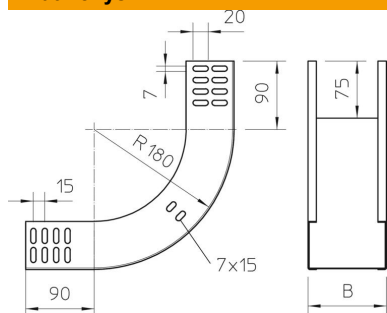

Techniniu duomeniu lapas

90° vertikalus kampas, kylantis, 60 FT

Prekės numeris: 7007018

Vertikaloji 90° alkūnė, kylančios konstrukcijos, visų tipų kabelių loveliams, kurių šonų aukštis yra 60 mm.
Vertikali alkūnė įstumiama pro kabelių lovelio galą ir prisukama.
Tvirtinimo detalės užsakomos atskirai.

St Plienas

FT karštai cinkuotas

Pagrindiniai duomenys

Prekės numeris	7007018
Tipas	RBV 630 S FT
1 pavadinimas	90° vertikalus kampas
2 pavadinimas	kylantis
Gamintojas	OBO
Dydis	60x300
Medžiaga	Plienas
Paviršius	karštai cinkuotas
Paviršiaus standartas	DIN EN ISO 1461
Mažiausias pardavimo vienetas	1
Kiekio vienetas	Vienetas
Svoris	134 kg
Svorio vienetas	kg/100 vnt.

Techniniu duomenu lapas

90° vertikalus kampas, kylantis, 60 FT

Prekės numeris: 7007018

Matmenys

Plotis	300 mm
Plotis	12 in
Aukštis	60 mm
Aukštis	2 in
Skardos storis	1 mm
Matmuo B	300 mm

Techniniai duomenys