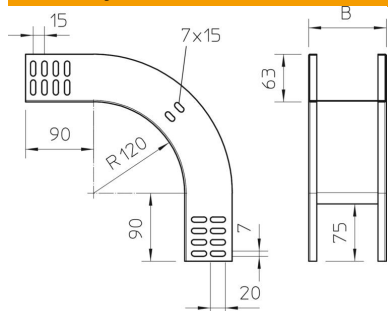

Techniniu duomeniu lapas

90° vertikalus kampas, besileidžiantis 60 A2

Prekės numeris: 7007161

Vertikaloji 90° alkūnė, besileidžiančios konstrukcijos, visų tipų kabelių loveliams, kurių šonų aukštis yra 60 mm.
Vertikali alkūnė įstumiama pro kabelių lovelio galą ir prisukama.
Tvirtinimo detalės užsakomos atskirai.

A2 Plienas, nerūdijantis, 1.4301

2B šviesus, apdirbtas

Pagrindiniai duomenys

Prekės numeris	7007161
Tipas	RBV 640 F A2
1 pavadinimas	90° vertikalus kampas
2 pavadinimas	besileidžiantis
Gamintojas	OBO
Dydis	60x400
Medžiaga	Plienas, nerūdijantis, 1.4301
Paviršius	šviesus, apdirbtas
Paviršiaus standartas	
Mažiausias pardavimo vienetas	1
Kiekio vienetas	Vienetas
Svoris	130 kg
Svorio vienetas	kg/100 vnt.

Techniniu duomenu lapas

90° vertikalus kampas, besileidžiantis 60 A2

Prekės numeris: 7007161

Matmenys

Plotis	400 mm
Plotis	16 in
Aukštis	60 mm
Aukštis	2 in
Skardos storis	1 mm
Matmuo B	400 mm

Techniniai duomenys