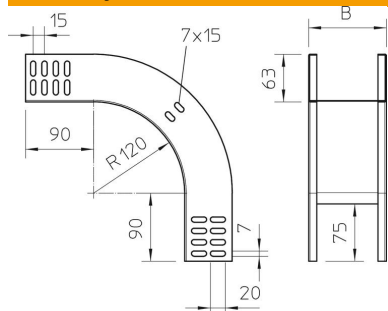

Techniniu duomeniu lapas

90° vertikali alkūnė, nusileidžianti 60 FT

Prekės numeris: 7007072

Vertikaloji 90° alkūnė, besileidžiančios konstrukcijos, visų tipų kabelių loveliams, kurių šonų aukštis yra 60 mm.
Vertikali alkūnė įstumiama pro kabelių levelio galą ir prisukama.
Tvirtinimo detalės užsakomos atskirai.

St Plienas

FT karštai cinkuotas

Pagrindiniai duomenys

Prekės numeris	7007072
Tipas	RBV 640 F FT
1 pavadinimas	90° vertikalus kampas
2 pavadinimas	besileidžiantis
Gamintojas	OBO
Dydis	60x400
Medžiaga	Plienas
Paviršius	karštai cinkuotas
Paviršiaus standartas	DIN EN ISO 1461
Mažiausias pardavimo vienetas	1
Kiekio vienetas	Vienetas
Svoris	142 kg
Svorio vienetas	kg/100 vnt.

Techniniu duomenu lapas

90° vertikali alkūnė, nusileidžianti 60 FT

Prekės numeris: 7007072

Matmenys

Plotis	400 mm
Plotis	16 in
Aukštis	60 mm
Aukštis	2 in
Skardos storis	1 mm
Matmuo B	400 mm

Techniniai duomenys

Sulenkinas (kampas)	90°
Sujungimo elemento konstrukcija	be sujungimo elemento
Opprettholdelse av funksjon	ne
Montažinis pagrindo perforavimas	ne
NATO skylių išdėstymo schema	ne
Krypties pakeitimas	Vertikaliai besileidžiantis
Nerūdijantis plienas, beicuotas	ne
Šonų perforavimas	ne
Sutvirtinta konstrukcija	ne
Kabelių sistemos sujungiklio rūšis	įsuktas