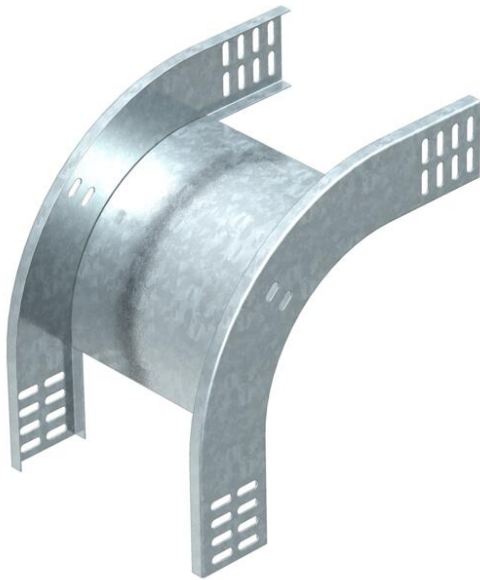

Techniniu duomeniu lapas

90° vertikali alkūnė, nusileidžianti 60 FT

Prekės numeris: 7007072

Vertikaloji 90° alkūnė, besileidžiančios konstrukcijos, visų tipų kabelių loveliams, kurių šonų aukštis yra 60 mm.
Vertikali alkūnė įstumiama pro kabelių levelio galą ir prisukama.
Tvirtinimo detalės užsakomos atskirai.

St Plienas

FT karštai cinkuotas

Pagrindiniai duomenys

Prekės numeris	7007072
Tipas	RBV 640 F FT
1 pavadinimas	90° vertikalus kampas
2 pavadinimas	besileidžiantis
Gamintojas	OBO
Dydis	60x400
Medžiaga	Plienas
Paviršius	karštai cinkuotas
Paviršiaus standartas	DIN EN ISO 1461
Mažiausias pardavimo vienetas	1
Kiekio vienetas	Vienetas
Svoris	142 kg
Svorio vienetas	kg/100 vnt.

Techniniu duomenu lapas

90° vertikali alkūnė, nusileidžianti 60 FT

Prekės numeris: 7007072

Matmenys

Plotis	400 mm
Plotis	16 in
Aukštis	60 mm
Aukštis	2 in
Skardos storis	1 mm
Matmuo B	400 mm

Techniniai duomenys

Sulenkinas (kampas)	90°
Sujungimo elemento konstrukcija	be sujungimo elemento
Opprettholdelse av funksjon	ne
Montažinis pagrindo perforavimas	ne
NATO skylių išdėstymo schema	ne
Krypties pakeitimas	Vertikaliai besileidžiantis
Nerūdijantis plienas, beicuotas	ne
Šonų perforavimas	ne
Sutvirtinta konstrukcija	ne
Kabelių sistemos sujungiklio rūšis	įsuktas