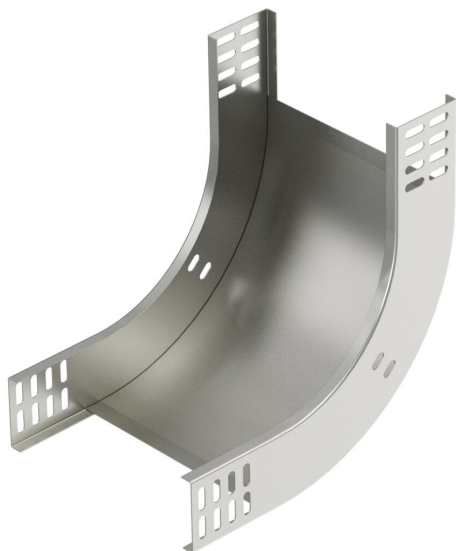

Techniniu duomeniu lapas

90° vertikalus kampas, kylantis 60 A2

Prekės numeris: 7007117

Vertikaloji 90° alkūnė, kylančios konstrukcijos, visų tipų kabelių loveliams, kurių šonų aukštis yra 60 mm.
Vertikali alkūnė įstumiama pro kabelių lovelio galą ir prisukama.
Tvirtinimo detalės užsakomos atskirai.

A2 Plienas, nerūdijantis, 1.4301

2B šviesus, apdirbtas

Pagrindiniai duomenys

Prekės numeris	7007117
Tipas	RBV 640 S A2
1 pavadinimas	90° vertikalus kampas
2 pavadinimas	kylantis
Gamintojas	OBO
Dydis	60x400
Medžiaga	Plienas, nerūdijantis, 1.4301
Paviršius	šviesus, apdirbtas
Paviršiaus standartas	
Mažiausias pardavimo vienetas	1
Kiekio vienetas	Vienetas
Svoris	181 kg
Svorio vienetas	kg/100 vnt.

Techniniu duomenu lapas

90° vertikalus kampas, kylantis 60 A2

Prekės numeris: 7007117

Matmenys

Plotis	400 mm
Plotis	16 in
Aukštis	60 mm
Aukštis	2 in
Skardos storis	1 mm
Matmuo B	400 mm

Techniniai duomenys

Sulenkimas (kampas)	90°
Sujungimo elemento konstrukcija	be sujungimo elemento
Opprettholdelse av funksjon	ne
Montažinis pagrindo perforavimas	ne
NATO skylių išdėstymo schema	ne
Krypties pakeitimas	Vertikaliai kylantis
Nerūdijantis plienas, beicuotas	ne
Šonų perforavimas	ne
Sutvirtinta konstrukcija	ne
Kabelių sistemos sujungiklio rūšis	įsuktas