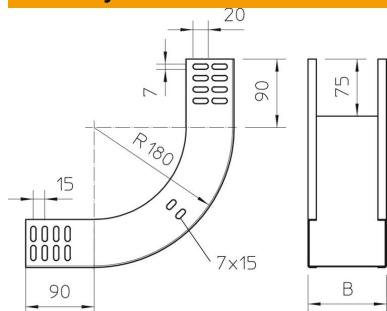

Techniniu duomeniu lapas

90° vertikalus kampas, kylantis 60 A2

Prekės numeris: 7007117

Vertikaloji 90° alkūnė, kylančios konstrukcijos, visų tipų kabelių loveliams, kurių šonų aukštis yra 60 mm.
Vertikali alkūnė įstumiama pro kabelių lovelio galą ir prisukama.
Tvirtinimo detalės užsakomos atskirai.

A2 Plienas, nerūdijantis, 1.4301

2B šviesus, apdirbtas

Pagrindiniai duomenys

Prekės numeris	7007117
Tipas	RBV 640 S A2
1 pavadinimas	90° vertikalus kampas
2 pavadinimas	kylantis
Gamintojas	OBO
Dydis	60x400
Medžiaga	Plienas, nerūdijantis, 1.4301
Paviršius	šviesus, apdirbtas
Paviršiaus standartas	
Mažiausias pardavimo vienetas	1
Kiekio vienetas	Vienetas
Svoris	181 kg
Svorio vienetas	kg/100 vnt.

Techniniu duomenu lapas

90° vertikalus kampas, kylantis 60 A2

Prekės numeris: 7007117

Matmenys

Plotis	400 mm
Plotis	16 in
Aukštis	60 mm
Aukštis	2 in
Skardos storis	1 mm
Matmuo B	400 mm

Techniniai duomenys

Sulenkimas (kampas)	90°
Sujungimo elemento konstrukcija	be sujungimo elemento
Opprettholdelse av funksjon	ne
Montažinis pagrindo perforavimas	ne
NATO skylių išdėstymo schema	ne
Krypties pakeitimas	Vertikaliai kylantis
Nerūdijantis plienas, beicuotas	ne
Šonų perforavimas	ne
Sutvirtinta konstrukcija	ne
Kabelių sistemos sujungiklio rūšis	įsuktas