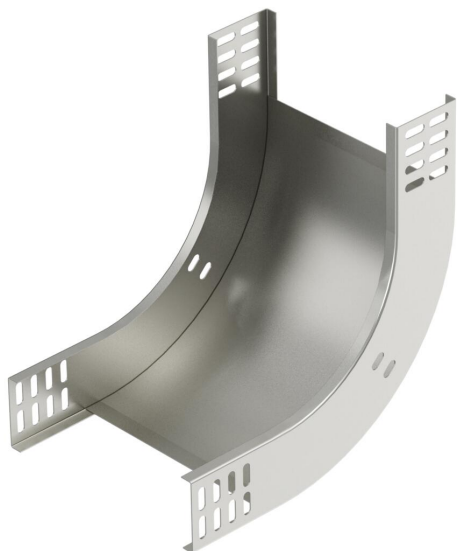

Techniniu duomeniu lapas

90° vertikalus kampas, kylantis 60 A4

Prekės numeris: 7006732

Vertikaloji 90° alkūnė, kylančios konstrukcijos, visų tipų kabelių loveliams, kurių šonų aukštis yra 60 mm.
Vertikali alkūnė įstumiama pro kabelių lovelio galą ir prisukama.
Tvirtinimo detalės užsakomos atskirai.

A4 Plienas, nerūdijantis, 1.4571

2B šviesus, apdirbtas

Pagrindiniai duomenys

Prekės numeris	7006732
Tipas	RBV 640 S A4
1 pavadinimas	90° vertikalus kampas
2 pavadinimas	kylantis
Gamintojas	OBO
Dydis	60x400
Medžiaga	Plienas, nerūdijantis, 1.4571
Paviršius	šviesus, apdirbtas
Paviršiaus standartas	
Mažiausias pardavimo vienetas	1
Kiekio vienetas	Vienetas
Svoris	181 kg
Svorio vienetas	kg/100 vnt.

Techniniu duomeniu lapas

90° vertikalus kampas, kylantis 60 A4

Prekės numeris: 7006732

Matmenys

Plotis	400 mm
Plotis	16 in
Aukštis	60 mm
Aukštis	2 in
Skardos storis	1 mm
Matmuo B	400 mm

Techniniai duomenys

Sulenkimas (kampas)	90°
Sujungimo elemento konstrukcija	be sujungimo elemento
Opprettholdelse av funksjon	ne
Montažinis pagrindo perforavimas	ne
NATO skylių išdėstymo schema	ne
Krypties pakeitimas	Vertikaliai kylantis
Nerūdijantis plienas, beicuotas	ne
Šonų perforavimas	ne
Sutvirtinta konstrukcija	ne
Kabelių sistemos sujungiklio rūšis	įsuktas