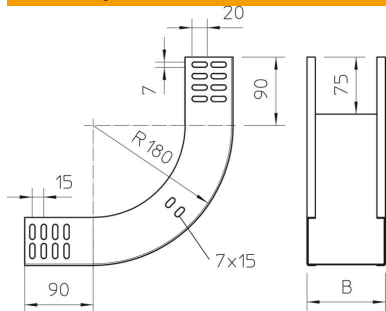

Techniniu duomeniu lapas

90° vertikalus kampas, kylantis 60 A4

Prekės numeris: 7006732

Vertikaloji 90° alkūnė, kylančios konstrukcijos, visų tipų kabelių loveliams, kurių šonų aukštis yra 60 mm.
Vertikali alkūnė įstumiama pro kabelių lovelio galą ir prisukama.
Tvirtinimo detalės užsakomos atskirai.

A4 Plienas, nerūdijantis, 1.4571

2B šviesus, apdirbtas

Pagrindiniai duomenys

Prekės numeris	7006732
Tipas	RBV 640 S A4
1 pavadinimas	90° vertikalus kampas
2 pavadinimas	kylantis
Gamintojas	OBO
Dydis	60x400
Medžiaga	Plienas, nerūdijantis, 1.4571
Paviršius	šviesus, apdirbtas
Paviršiaus standartas	
Mažiausias pardavimo vienetas	1
Kiekio vienetas	Vienetas
Svoris	181 kg
Svorio vienetas	kg/100 vnt.

Techniniu duomeniu lapas

90° vertikalus kampas, kylantis 60 A4

Prekės numeris: 7006732

Matmenys

Plotis	400 mm
Plotis	16 in
Aukštis	60 mm
Aukštis	2 in
Skardos storis	1 mm
Matmuo B	400 mm

Techniniai duomenys