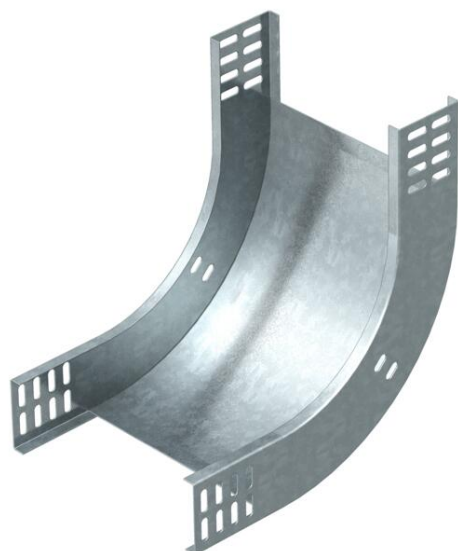

Techniniu duomeniu lapas

90° vertikalus kampas, kylantis 60 FS

Prekės numeris: 7007021

Vertikaloji 90° alkūnė, kylančios konstrukcijos, visų tipų kabelių loveliams, kurių šonų aukštis yra 60 mm.
Vertikali alkūnė įstumiama pro kabelių lovelio galą ir prisukama.
Tvirtinimo detalės užsakomos atskirai.

St Plienas

FS cinkuotas

Pagrindiniai duomenys

Prekės numeris	7007021
1 pavadinimas	90° vertikalus kampas
2 pavadinimas	kylantis
Gamintojas	OBO
Dydis	60x400
Medžiaga	Plienas
Paviršius	cinkuotas juostiniu būdu
Paviršiaus standartas	DIN EN 10346
Mažiausias pardavimo vienetas	1
Kiekio vienetas	Vienetas
Svoris	153 kg
Svorio vienetas	kg/100 vnt.

Techniniu duomenu lapas

90° vertikalus kampas, kylantis 60 FS

Prekės numeris: 7007021

Matmenys

Plotis	400 mm
Plotis	16 in
Aukštis	60 mm
Aukštis	2 in
Skardos storis	1 mm
Matmuo B	400 mm

Techniniai duomenys

Sulenkimas (kampas)	90°
Sujungimo elemento konstrukcija	be sujungimo elemento
Opprettholdelse av funksjon	ne
Montažinis pagrindo perforavimas	ne
NATO skylių išdėstymo schema	ne
Krypties pakeitimas	Vertikaliai kylantis
Nerūdijantis plienas, beicuotas	ne
Šonų perforavimas	ne
Sutvirtinta konstrukcija	ne
Kabelių sistemos sujungiklio rūšis	įsuktas