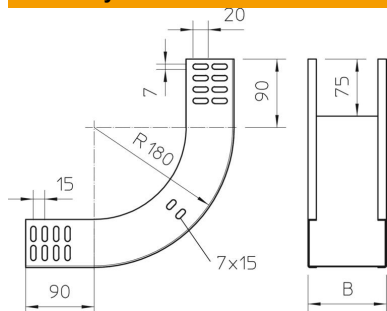

Techniniu duomeniu lapas

90° vertikalus kampas, kylantis 60 FS

Prekės numeris: 7007021

Vertikaloji 90° alkūnė, kylančios konstrukcijos, visų tipų kabelių loveliams, kurių šonų aukštis yra 60 mm.
Vertikali alkūnė įstumiama pro kabelių lovelio galą ir prisukama.
Tvirtinimo detalės užsakomos atskirai.

St Plienas

FS cinkuotas

Pagrindiniai duomenys

Prekės numeris	7007021
1 pavadinimas	90° vertikalus kampas
2 pavadinimas	kylantis
Gamintojas	OBO
Dydis	60x400
Medžiaga	Plienas
Paviršius	cinkuotas juostiniu būdu
Paviršiaus standartas	DIN EN 10346
Mažiausias pardavimo vienetas	1
Kiekio vienetas	Vienetas
Svoris	153 kg
Svorio vienetas	kg/100 vnt.

Techniniu duomenu lapas

90° vertikalus kampas, kylantis 60 FS

Prekės numeris: 7007021

Matmenys

Plotis	400 mm
Plotis	16 in
Aukštis	60 mm
Aukštis	2 in
Skardos storis	1 mm
Matmuo B	400 mm

Techniniai duomenys

Sulenkimas (kampas)	90°
Sujungimo elemento konstrukcija	be sujungimo elemento
Opprettholdelse av funksjon	ne
Montažinis pagrindo perforavimas	ne
NATO skylių išdėstymo schema	ne
Krypties pakeitimas	Vertikaliai kylantis
Nerūdijantis plienas, beicuotas	ne
Šonų perforavimas	ne
Sutvirtinta konstrukcija	ne
Kabelių sistemos sujungiklio rūšis	įsuktas