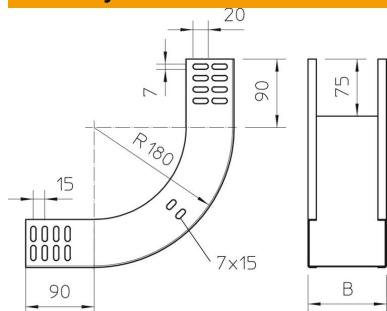

Techniniu duomeniu lapas

90° vertikalus kampas, kylantis, 60 FT

Prekės numeris: 7007022

Vertikaloji 90° alkūnė, kylančios konstrukcijos, visų tipų kabelių loveliams, kurių šonų aukštis yra 60 mm.
Vertikali alkūnė įstumiama pro kabelių lovelio galą ir prisukama.
Tvirtinimo detalės užsakomos atskirai.

St Plienas

FT karštai cinkuotas

Pagrindiniai duomenys

Prekės numeris	7007022
Tipas	RBV 640 S FT
1 pavadinimas	90° vertikalus kampas
2 pavadinimas	kylantis
Gamintojas	OBO
Dydis	60x400
Medžiaga	Plienas
Paviršius	karštai cinkuotas
Paviršiaus standartas	DIN EN ISO 1461
Mažiausias pardavimo vienetas	1
Kiekio vienetas	Vienetas
Svoris	163 kg
Svorio vienetas	kg/100 vnt.

Techniniu duomeniu lapas

90° vertikalus kampas, kylantis, 60 FT

Prekės numeris: 7007022

Matmenys

Plotis	400 mm
Plotis	16 in
Aukštis	60 mm
Aukštis	2 in
Skardos storis	1 mm
Matmuo B	400 mm

Techniniai duomenys