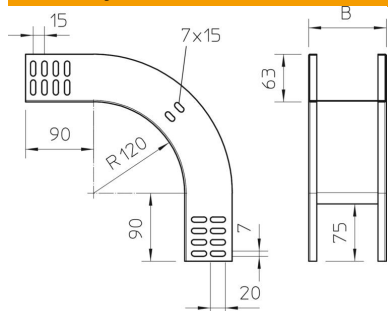

Techniniu duomeniu lapas

90° vertikalus kampas, besileidžiantis 60 A2

Prekės numeris: 7007163

Vertikaloji 90° alkūnė, besileidžiančios konstrukcijos, visų tipų kabelių loveliams, kurių šonų aukštis yra 60 mm.
Vertikali alkūnė įstumiama pro kabelių lovelio galą ir prisukama.
Tvirtinimo detalės užsakomos atskirai.

A2 Plienas, nerūdijantis, 1.4301

2B šviesus, apdirbtas

Pagrindiniai duomenys

Prekės numeris	7007163
Tipas	RBV 650 F A2
1 pavadinimas	90° vertikalus kampas
2 pavadinimas	besileidžiantis
Gamintojas	OBO
Dydis	60x500
Medžiaga	Plienas, nerūdijantis, 1.4301
Paviršius	šviesus, apdirbtas
Paviršiaus standartas	
Mažiausias pardavimo vienetas	1
Kiekio vienetas	Vienetas
Svoris	153 kg
Svorio vienetas	kg/100 vnt.

Techniniu duomenu lapas

90° vertikalus kampas, besileidžiantis 60 A2

Prekės numeris: 7007163

Matmenys

Plotis	500 mm
Plotis	20 in
Aukštis	60 mm
Aukštis	2 in
Skardos storis	1 mm
Matmuo B	500 mm

Techniniai duomenys