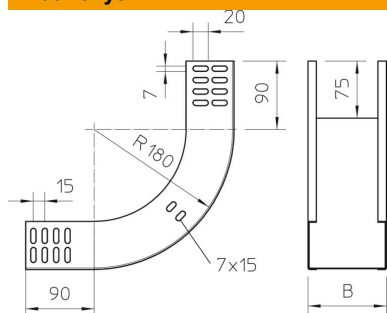

Techniniu duomeniu lapas

90° vertikalus kampas, kylantis 60 A2

Prekės numeris: 7007119

Vertikaloji 90° alkūnė, kylančios konstrukcijos, visų tipų kabelių loveliams, kurių šonų aukštis yra 60 mm.
Vertikali alkūnė įstumiama pro kabelių lovelio galą ir prisukama.
Tvirtinimo detalės užsakomos atskirai.

A2 Plienas, nerūdijantis, 1.4301

2B šviesus, apdirbtas

Pagrindiniai duomenys

Prekės numeris	7007119
Tipas	RBV 650 S A2
1 pavadinimas	90° vertikalus kampas
2 pavadinimas	kylantis
Gamintojas	OBO
Dydis	60x500
Medžiaga	Plienas, nerūdijantis, 1.4301
Paviršius	šviesus, apdirbtas
Paviršiaus standartas	
Mažiausias pardavimo vienetas	1
Kiekio vienetas	Vienetas
Svoris	216 kg
Svorio vienetas	kg/100 vnt.

Techniniu duomenu lapas

90° vertikalus kampas, kylantis 60 A2

Prekės numeris: 7007119

Matmenys

Plotis	500 mm
Plotis	20 in
Aukštis	60 mm
Aukštis	2 in
Skardos storis	1 mm
Matmuo B	500 mm

Techniniai duomenys

Sulenkimas (kampas)	90°
Sujungimo elemento konstrukcija	be sujungimo elemento
Opprettholdelse av funksjon	ne
Montažinis pagrindo perforavimas	ne
NATO skylių išdėstymo schema	ne
Krypties pakeitimas	Vertikaliai kylantis
Nerūdijantis plienas, beicuotas	ne
Šonų perforavimas	ne
Sutvirtinta konstrukcija	ne
Kabelių sistemos sujungiklio rūšis	įsuktas