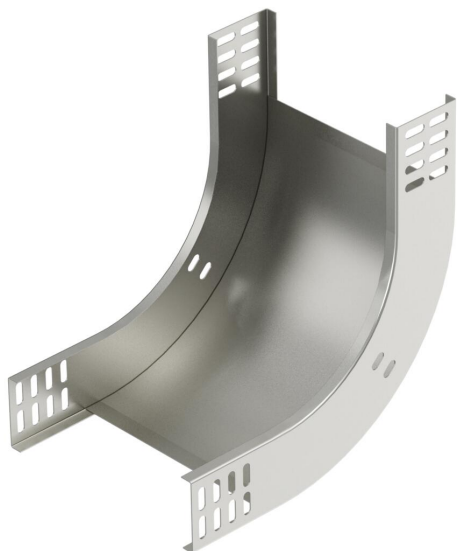

Techniniu duomeniu lapas

90° vertikalus kampas, kylantis 60 A2

Prekės numeris: 7007119

Vertikaloji 90° alkūnė, kylančios konstrukcijos, visų tipų kabelių loveliams, kurių šonų aukštis yra 60 mm.
Vertikali alkūnė įstumiama pro kabelių lovelio galą ir prisukama.
Tvirtinimo detalės užsakomos atskirai.

A2 Plienas, nerūdijantis, 1.4301

2B šviesus, apdirbtas

Pagrindiniai duomenys

Prekės numeris	7007119
Tipas	RBV 650 S A2
1 pavadinimas	90° vertikalus kampas
2 pavadinimas	kylantis
Gamintojas	OBO
Dydis	60x500
Medžiaga	Plienas, nerūdijantis, 1.4301
Paviršius	šviesus, apdirbtas
Paviršiaus standartas	
Mažiausias pardavimo vienetas	1
Kiekio vienetas	Vienetas
Svoris	216 kg
Svorio vienetas	kg/100 vnt.

Techniniu duomenu lapas

90° vertikalus kampas, kylantis 60 A2

Prekės numeris: 7007119

Matmenys

Plotis	500 mm
Plotis	20 in
Aukštis	60 mm
Aukštis	2 in
Skardos storis	1 mm
Matmuo B	500 mm

Techniniai duomenys

Sulenkimas (kampas)	90°
Sujungimo elemento konstrukcija	be sujungimo elemento
Opprettholdelse av funksjon	ne
Montažinis pagrindo perforavimas	ne
NATO skylių išdėstymo schema	ne
Krypties pakeitimas	Vertikaliai kylantis
Nerūdijantis plienas, beicuotas	ne
Šonų perforavimas	ne
Sutvirtinta konstrukcija	ne
Kabelių sistemos sujungiklio rūšis	įsuktas