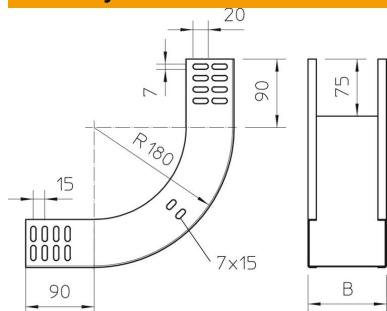

# Techniniu duomeniu lapas

90° vertikalus kampas, kylantis 60 A4

Prekės numeris: 7006736

Vertikaloji 90° alkūnė, kylančios konstrukcijos, visų tipų kabelių loveliams, kurių šonų aukštis yra 60 mm.  
Vertikali alkūnė įstumiama pro kabelių lovelio galą ir prisukama.  
Tvirtinimo detalės užsakomos atskirai.

## Pagrindiniai duomenys

Prekės numeris	7006736
Tipas	RBV 650 S A4
1 pavadinimas	90° vertikalus kampas
2 pavadinimas	kylantis
Gamintojas	OBO
Dydis	60x500
Medžiaga	Plienas, nerūdijantis, 1.4571
Paviršius	šviesus, apdirbtas
Paviršiaus standartas	
Mažiausias pardavimo vienetas	1
Kiekio vienetas	Vienetas
Svoris	216 kg
Svorio vienetas	kg/100 vnt.

# Techniniu duomenu lapas

90° vertikalus kampas, kylantis 60 A4

Prekės numeris: 7006736

## Matmenys

Plotis	500 mm
Plotis	20 in
Aukštis	60 mm
Aukštis	2 in
Skardos storis	1 mm
Matmuo B	500 mm