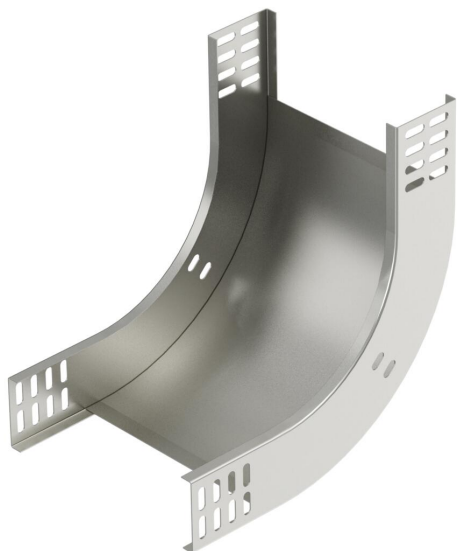

# Techniniu duomeniu lapas

90° vertikalus kampas, kylantis 60 A4

Prekės numeris: 7006736

Vertikaloji 90° alkūnė, kylančios konstrukcijos, visų tipų kabelių loveliams, kurių šonų aukštis yra 60 mm.  
Vertikali alkūnė įstumiama pro kabelių lovelio galą ir prisukama.  
Tvirtinimo detalės užsakomos atskirai.

**A4** Plienas, nerūdijantis, 1.4571

**2B** šviesus, apdirbtas

## Pagrindiniai duomenys

Prekės numeris	7006736
Tipas	RBV 650 S A4
1 pavadinimas	90° vertikalus kampas
2 pavadinimas	kylantis
Gamintojas	OBO
Dydis	60x500
Medžiaga	Plienas, nerūdijantis, 1.4571
Paviršius	šviesus, apdirbtas
Paviršiaus standartas	
Mažiausias pardavimo vienetas	1
Kiekio vienetas	Vienetas
Svoris	216 kg
Svorio vienetas	kg/100 vnt.

## Matmenys

Plotis	500 mm
Plotis	20 in
Aukštis	60 mm
Aukštis	2 in
Skardos storis	1 mm
Matmuo B	500 mm