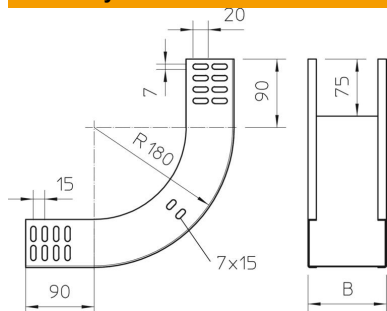

Techniniu duomeniu lapas

90° vertikalus kampas, kylantis 60 FS

Prekės numeris: 7007025

Vertikaloji 90° alkūnė, kylančios konstrukcijos, visų tipų kabelių loveliams, kurių šonų aukštis yra 60 mm.
Vertikali alkūnė įstumiama pro kabelių lovelio galą ir prisukama.
Tvirtinimo detalės užsakomos atskirai.

St Plienas
FS cinkuotas

Pagrindiniai duomenys

Prekės numeris	7007025
1 pavadinimas	90° vertikalus kampas
2 pavadinimas	kylantis
Gamintojas	OBO
Dydis	60x500
Medžiaga	Plienas
Paviršius	cinkuotas juostiniu būdu
Paviršiaus standartas	DIN EN 10346
Mažiausias pardavimo vienetas	1
Kiekio vienetas	Vienetas
Svoris	181 kg
Svorio vienetas	kg/100 vnt.

Techniniu duomenu lapas

90° vertikalus kampas, kylantis 60 FS

Prekės numeris: 7007025

Matmenys

Plotis	500 mm
Plotis	20 in
Aukštis	60 mm
Aukštis	2 in
Skardos storis	1 mm
Matmuo B	500 mm

Techniniai duomenys

Sulenkimas (kampas)	90°
Sujungimo elemento konstrukcija	be sujungimo elemento
Opprettholdelse av funksjon	ne
Montažinis pagrindo perforavimas	ne
NATO skylių išdėstymo schema	ne
Krypties pakeitimas	Vertikaliai kylantis
Nerūdijantis plienas, beicuotas	ne
Šonų perforavimas	ne
Sutvirtinta konstrukcija	ne
Kabelių sistemos sujungiklio rūšis	įsuktas