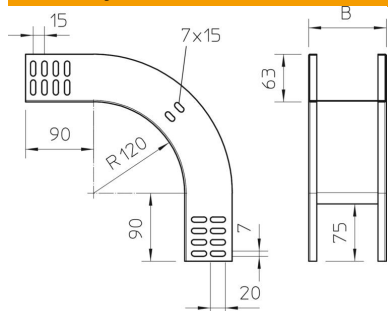

# Techniniu duomeniu lapas

90° vertikalus kampas, besileidžiantis 60 A2

Prekės numeris: 7007165

Vertikaloji 90° alkūnė, besileidžiančios konstrukcijos, visų tipų kabelių loveliams, kurių šonų aukštis yra 60 mm.  
Vertikali alkūnė įstumiama pro kabelių lovelio galą ir prisukama.  
Tvirtinimo detalės užsakomos atskirai.

## Pagrindiniai duomenys

Prekės numeris	7007165
Tipas	RBV 660 F A2
1 pavadinimas	90° vertikalus kampas
2 pavadinimas	besileidžiantis
Gamintojas	OBO
Dydis	60x600
Medžiaga	Plienas, nerūdijantis, 1.4301
Paviršius	šviesus, apdirbtas
Paviršiaus standartas	
Mažiausias pardavimo vienetas	1
Kiekio vienetas	Vienetas
Svoris	176 kg
Svorio vienetas	kg/100 vnt.

# Techniniu duomeniu lapas

90° vertikalus kampas, besileidžiantis 60 A2

Prekės numeris: 7007165

## Matmenys

Plotis	600 mm
Plotis	24 in
Aukštis	60 mm
Aukštis	2 in
Skardos storis	1 mm
Matmuo B	600 mm