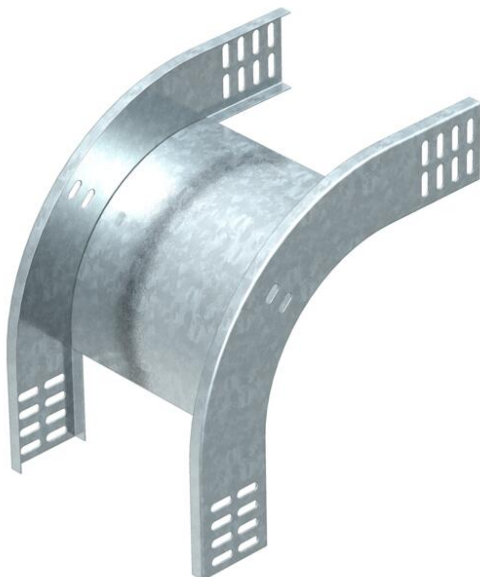

# Techniniu duomeniu lapas

90° vertikali alkūnė, nusileidžianti 60 FT

Prekės numeris: 7007080

Vertikaloji 90° alkūnė, besileidžiančios konstrukcijos, visų tipų kabelių loveliams, kurių šonų aukštis yra 60 mm.  
Vertikali alkūnė įstumiama pro kabelių levelio galą ir prisukama.  
Tvirtinimo detalės užsakomos atskirai.

**St** Plienas

**FT** karštai cinkuotas

## Pagrindiniai duomenys

Prekės numeris	7007080
Tipas	RBV 660 F FT
1 pavadinimas	90° vertikalus kampas
2 pavadinimas	besileidžiantis
Gamintojas	OBO
Dydis	60x600
Medžiaga	Plienas
Paviršius	karštai cinkuotas
Paviršiaus standartas	DIN EN ISO 1461
Mažiausias pardavimo vienetas	1
Kiekio vienetas	Vienetas
Svoris	192 kg
Svorio vienetas	kg/100 vnt.

# Techniniu duomeniu lapas

90° vertikali alkūnė, nusileidžianti 60 FT

Prekės numeris: 7007080