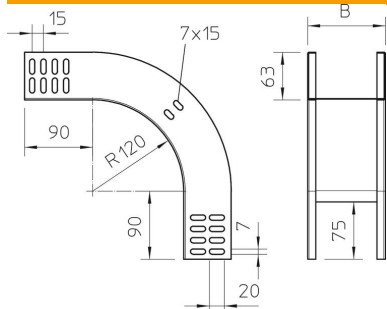

# Techniniu duomeniu lapas

90° vertikali alkūnė, nusileidžianti 60 FT

Prekės numeris: 7007080

Vertikaloji 90° alkūnė, besileidžiančios konstrukcijos, visų tipų kabelių loveliams, kurių šonų aukštis yra 60 mm.  
Vertikali alkūnė įstumiama pro kabelių levelio galą ir prisukama.  
Tvirtinimo detalės užsakomos atskirai.

## Pagrindiniai duomenys

Prekės numeris	7007080
Tipas	RBV 660 F FT
1 pavadinimas	90° vertikalus kampas
2 pavadinimas	besileidžiantis
Gamintojas	OBO
Dydis	60x600
Medžiaga	Plienas
Paviršius	karštai cinkuotas
Paviršiaus standartas	DIN EN ISO 1461
Mažiausias pardavimo vienetas	1
Kiekio vienetas	Vienetas
Svoris	192 kg
Svorio vienetas	kg/100 vnt.

# Techniniu duomeniu lapas

90° vertikali alkūnė, nusileidžianti 60 FT

Prekės numeris: 7007080

## Matmenys

Plotis	600 mm
Plotis	24 in
Aukštis	60 mm
Aukštis	2 in
Skardos storis	1 mm
Matmuo B	600 mm