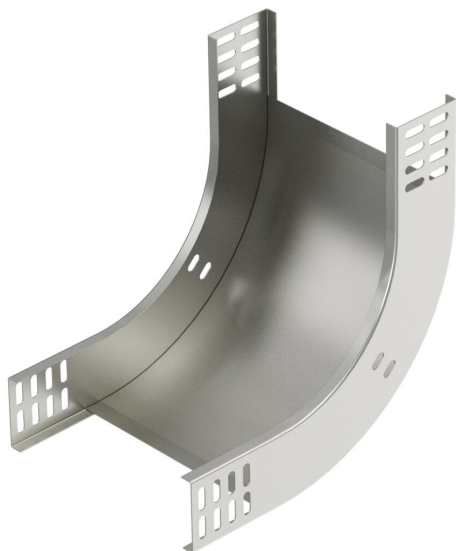

# Techniniu duomeniu lapas

90° vertikalus kampas, kylantis 60 A4

Prekės numeris: 7006740

Vertikaloji 90° alkūnė, kylančios konstrukcijos, visų tipų kabelių loveliams, kurių šonų aukštis yra 60 mm.  
Vertikali alkūnė įstumiama pro kabelių lovelio galą ir prisukama.  
Tvirtinimo detalės užsakomos atskirai.

**A4** Plienas, nerūdijantis, 1.4571

**2B** šviesus, apdirbtas

## Pagrindiniai duomenys

Prekės numeris	7006740
Tipas	RBV 660 S A4
1 pavadinimas	90° vertikalus kampas
2 pavadinimas	kylantis
Gamintojas	OBO
Dydis	60x600
Medžiaga	Plienas, nerūdijantis, 1.4571
Paviršius	šviesus, apdirbtas
Paviršiaus standartas	
Mažiausias pardavimo vienetas	1
Kiekio vienetas	Vienetas
Svoris	252 kg
Svorio vienetas	kg/100 vnt.

## Matmenys

Plotis	600 mm
Plotis	24 in
Aukštis	60 mm
Aukštis	2 in
Skardos storis	1 mm
Matmuo B	600 mm