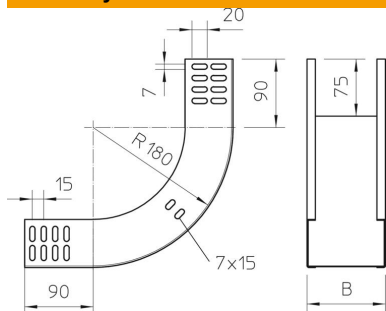

## Pagrindiniai duomenys

Prekės numeris	7006740
Tipas	RBV 660 S A4
1 pavadinimas	90° vertikalus kampas
2 pavadinimas	kylantis
Gamintojas	OBO
Dydis	60x600
Medžiaga	Plienas, nerūdijantis, 1.4571
Paviršius	šviesus, apdirbtas
Paviršiaus standartas	
Mažiausias pardavimo vienetas	1
Kiekio vienetas	Vienetas
Svoris	252 kg
Svorio vienetas	kg/100 vnt.

# Techniniu duomenu lapas

90° vertikalus kampas, kylantis 60 A4

Prekės numeris: 7006740

## Matmenys

Plotis	600 mm
Plotis	24 in
Aukštis	60 mm
Aukštis	2 in
Skardos storis	1 mm
Matmuo B	600 mm