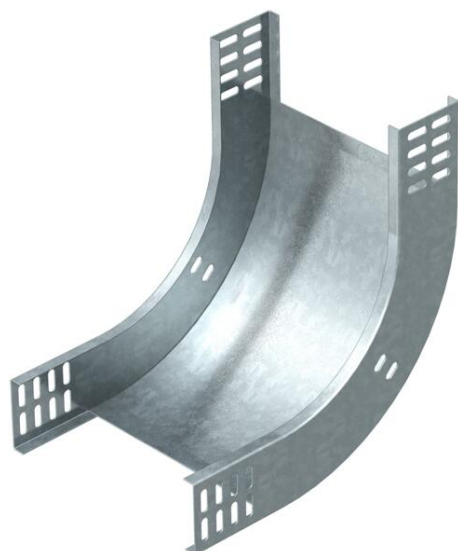

Techniniu duomeniu lapas

90° vertikalus kampas, kylantis 60 FS

Prekės numeris: 7007029

Vertikaloji 90° alkūnė, kylančios konstrukcijos, visų tipų kabelių loveliams, kurių šonų aukštis yra 60 mm.
Vertikali alkūnė įstumiama pro kabelių lovelio galą ir prisukama.
Tvirtinimo detalės užsakomos atskirai.

St Plienas

FS cinkuotas

Pagrindiniai duomenys

Prekės numeris	7007029
1 pavadinimas	90° vertikalus kampas
2 pavadinimas	kylantis
Gamintojas	OBO
Dydis	60x600
Medžiaga	Plienas
Paviršius	cinkuotas juostiniu būdu
Paviršiaus standartas	DIN EN 10346
Mažiausias pardavimo vienetas	1
Kiekio vienetas	Vienetas
Svoris	210 kg
Svorio vienetas	kg/100 vnt.

Techniniu duomenu lapas

90° vertikalus kampas, kylantis 60 FS

Prekės numeris: 7007029

Matmenys

Plotis	600 mm
Plotis	24 in
Aukštis	60 mm
Aukštis	2 in
Skardos storis	1 mm
Matmuo B	600 mm

Techniniai duomenys

Sulenkimas (kampas)	90°
Sujungimo elemento konstrukcija	be sujungimo elemento
Opprettholdelse av funksjon	ne
Montažinis pagrindo perforavimas	ne
NATO skylių išdėstymo schema	ne
Krypties pakeitimas	Vertikaliai kylantis
Nerūdijantis plienas, beicuotas	ne
Šonų perforavimas	ne
Sutvirtinta konstrukcija	ne
Kabelių sistemos sujungiklio rūšis	įsuktas