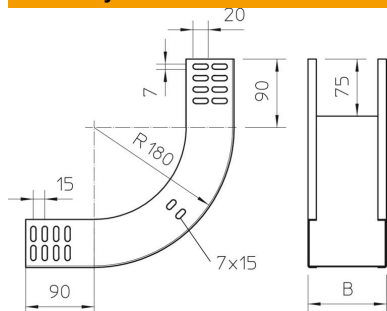

Techniniu duomeniu lapas

90° vertikalus kampas, kylantis 60 FS

Prekės numeris: 7007029

Vertikaloji 90° alkūnė, kylančios konstrukcijos, visų tipų kabelių loveliams, kurių šonų aukštis yra 60 mm.
Vertikali alkūnė įstumiama pro kabelių lovelio galą ir prisukama.
Tvirtinimo detalės užsakomos atskirai.

St Plienas

FS cinkuotas

Pagrindiniai duomenys

Prekės numeris	7007029
1 pavadinimas	90° vertikalus kampas
2 pavadinimas	kylantis
Gamintojas	OBO
Dydis	60x600
Medžiaga	Plienas
Paviršius	cinkuotas juostiniu būdu
Paviršiaus standartas	DIN EN 10346
Mažiausias pardavimo vienetas	1
Kiekio vienetas	Vienetas
Svoris	210 kg
Svorio vienetas	kg/100 vnt.

Techniniu duomenu lapas

90° vertikalus kampas, kylantis 60 FS

Prekės numeris: 7007029

Matmenys

Plotis	600 mm
Plotis	24 in
Aukštis	60 mm
Aukštis	2 in
Skardos storis	1 mm
Matmuo B	600 mm

Techniniai duomenys

Sulenkimas (kampas)	90°
Sujungimo elemento konstrukcija	be sujungimo elemento
Opprettholdelse av funksjon	ne
Montažinis pagrindo perforavimas	ne
NATO skylių išdėstymo schema	ne
Krypties pakeitimas	Vertikaliai kylantis
Nerūdijantis plienas, beicuotas	ne
Šonų perforavimas	ne
Sutvirtinta konstrukcija	ne
Kabelių sistemos sujungiklio rūšis	įsuktas