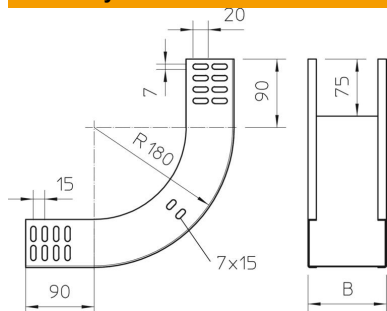

Techniniu duomeniu lapas

90° vertikalus kampas, kylantis, 60 FT

Prekės numeris: 7007030

Vertikaloji 90° alkūnė, kylančios konstrukcijos, visų tipų kabelių loveliams, kurių šonų aukštis yra 60 mm.
Vertikali alkūnė įstumiama pro kabelių lovelio galą ir prisukama.
Tvirtinimo detalės užsakomos atskirai.

St Plienas

FT karštai cinkuotas

Pagrindiniai duomenys

Prekės numeris	7007030
Tipas	RBV 660 S FT
1 pavadinimas	90° vertikalus kampas
2 pavadinimas	kylantis
Gamintojas	OBO
Dydis	60x600
Medžiaga	Plienas
Paviršius	karštai cinkuotas
Paviršiaus standartas	DIN EN ISO 1461
Mažiausias pardavimo vienetas	1
Kiekio vienetas	Vienetas
Svoris	221 kg
Svorio vienetas	kg/100 vnt.

Techniniu duomenu lapas

90° vertikalus kampas, kylantis, 60 FT

Prekės numeris: 7007030

Matmenys

Plotis	600 mm
Plotis	24 in
Aukštis	60 mm
Aukštis	2 in
Skardos storis	1 mm
Matmuo B	600 mm

Techniniai duomenys