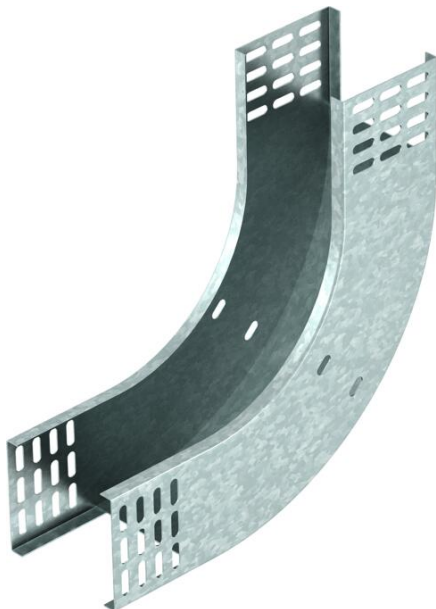

Techniniu duomeniu lapas

90° vertikali alkūnė, kylanti, 85 FT

Prekės numeris: 7007231

Vertikaloji 90° alkūnė, kylančios konstrukcijos, visų tipų kabelių loveliams, kurių šonų aukštis yra 85 mm.
Vertikali alkūnė įstumiama pro kabelių lovelio galą ir prisukama.
Tvirtinimo detalės užsakomos atskirai.

St Plienas

FT karštai cinkuotas

Pagrindiniai duomenys

Prekės numeris	7007231
Tipas	RBV 810 S FT
1 pavadinimas	90° vertikalus kampas
2 pavadinimas	kylantis
Gamintojas	OBO
Dydis	85x100
Medžiaga	Plienas
Paviršius	karštai cinkuotas
Paviršiaus standartas	DIN EN ISO 1461
Mažiausias pardavimo vienetas	1
Kiekio vienetas	Vienetas
Svoris	97,1 kg
Svorio vienetas	kg/100 vnt.

Techniniu duomenu lapas

90° vertikali alkūnė, kylanti, 85 FT

Prekės numeris: 7007231

Matmenys

Plotis	100 mm
Plotis	4 in
Aukštis	85 mm
Aukštis	3 in
Skardos storis	1 mm
Matmuo B	100 mm

Techniniai duomenys

Sulenkimas (kampas)	90°
Sujungimo elemento konstrukcija	be sujungimo elemento
Opprettholdelse av funksjon	ne
Montažinis pagrindo perforavimas	ne
NATO skylių išdėstymo schema	ne
Krypties pakeitimas	Vertikaliai kylantis
Nerūdijantis plienas, beicuotas	ne
Šonų perforavimas	ne
Sutvirtinta konstrukcija	ne
Kabelių sistemos sujungiklio rūšis	įsuktas