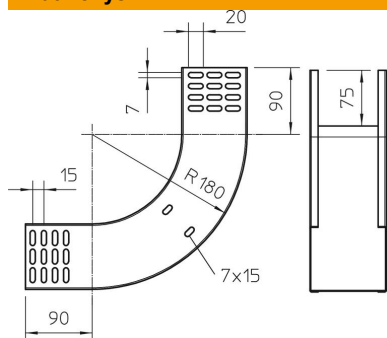

Techniniu duomeniu lapas

90° vertikali alkūnė, kylanti, 85 FT

Prekės numeris: 7007231

Vertikaloji 90° alkūnė, kylančios konstrukcijos, visų tipų kabelių loveliams, kurių šonų aukštis yra 85 mm.
Vertikali alkūnė įstumiama pro kabelių lovelio galą ir prisukama.
Tvirtinimo detalės užsakomos atskirai.

St Plienas

FT karštai cinkuotas

Pagrindiniai duomenys

Prekės numeris	7007231
Tipas	RBV 810 S FT
1 pavadinimas	90° vertikalus kampas
2 pavadinimas	kylantis
Gamintojas	OBO
Dydis	85x100
Medžiaga	Plienas
Paviršius	karštai cinkuotas
Paviršiaus standartas	DIN EN ISO 1461
Mažiausias pardavimo vienetas	1
Kiekio vienetas	Vienetas
Svoris	97,1 kg
Svorio vienetas	kg/100 vnt.

Techniniu duomenu lapas

90° vertikali alkūnė, kylanti, 85 FT

Prekės numeris: 7007231

Matmenys

Plotis	100 mm
Plotis	4 in
Aukštis	85 mm
Aukštis	3 in
Skardos storis	1 mm
Matmuo B	100 mm

Techniniai duomenys

Sulenkimas (kampas)	90°
Sujungimo elemento konstrukcija	be sujungimo elemento
Opprettholdelse av funksjon	ne
Montažinis pagrindo perforavimas	ne
NATO skylių išdėstymo schema	ne
Krypties pakeitimas	Vertikaliai kylantis
Nerūdijantis plienas, beicuotas	ne
Šonų perforavimas	ne
Sutvirtinta konstrukcija	ne
Kabelių sistemos sujungiklio rūšis	įsuktas