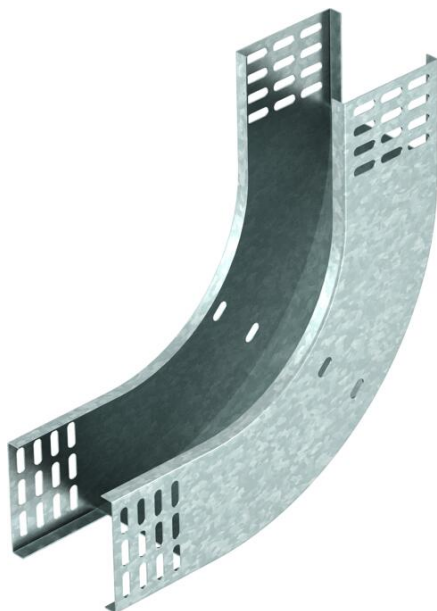

Techniniu duomeniu lapas

90° vertikali alkūnė, kylanti, 85 FT

Prekės numeris: 7007235

Vertikaloji 90° alkūnė, kylančios konstrukcijos, visų tipų kabelių loveliams, kurių šonų aukštis yra 85 mm.
Vertikali alkūnė įstumiama pro kabelių lovelio galą ir prisukama.
Tvirtinimo detalės užsakomos atskirai.

St Plienas

FT karštai cinkuotas

Pagrindiniai duomenys

Prekės numeris	7007235
Tipas	RBV 820 S FT
1 pavadinimas	90° vertikalus kampas
2 pavadinimas	kylantis
Gamintojas	OBO
Dydis	85x200
Medžiaga	Plienas
Paviršius	karštai cinkuotas
Paviršiaus standartas	DIN EN ISO 1461
Mažiausias pardavimo vienetas	1
Kiekio vienetas	Vienetas
Svoris	132,6 kg
Svorio vienetas	kg/100 vnt.

Techniniu duomenu lapas

90° vertikali alkūnė, kylanti, 85 FT

Prekės numeris: 7007235

Matmenys

Plotis	200 mm
Plotis	8 in
Aukštis	85 mm
Aukštis	3 in
Skardos storis	1 mm
Matmuo B	200 mm

Techniniai duomenys

Sulenkimas (kampas)	90°
Sujungimo elemento konstrukcija	be sujungimo elemento
Opprettholdelse av funksjon	ne
Montažinis pagrindo perforavimas	ne
NATO skylių išdėstymo schema	ne
Krypties pakeitimas	Vertikaliai kylantis
Nerūdijantis plienas, beicuotas	ne
Šonų perforavimas	ne
Sutvirtinta konstrukcija	ne
Kabelių sistemos sujungiklio rūšis	įsuktas