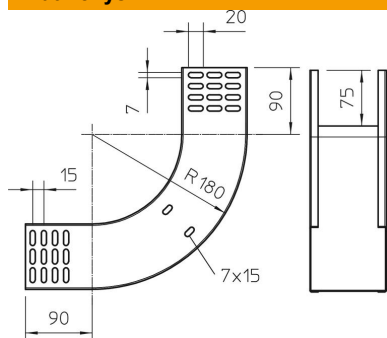

Techniniu duomeniu lapas

90° vertikali alkūnė, kylanti, 85 FT

Prekės numeris: 7007235

Vertikaloji 90° alkūnė, kylančios konstrukcijos, visų tipų kabelių loveliams, kurių šonų aukštis yra 85 mm.
Vertikali alkūnė įstumiama pro kabelių lovelio galą ir prisukama.
Tvirtinimo detalės užsakomos atskirai.

St Plienas

FT karštai cinkuotas

Pagrindiniai duomenys

Prekės numeris	7007235
Tipas	RBV 820 S FT
1 pavadinimas	90° vertikalus kampas
2 pavadinimas	kylantis
Gamintojas	OBO
Dydis	85x200
Medžiaga	Plienas
Paviršius	karštai cinkuotas
Paviršiaus standartas	DIN EN ISO 1461
Mažiausias pardavimo vienetas	1
Kiekio vienetas	Vienetas
Svoris	132,6 kg
Svorio vienetas	kg/100 vnt.

Techniniu duomenu lapas

90° vertikali alkūnė, kylanti, 85 FT

Prekės numeris: 7007235

Matmenys

Plotis	200 mm
Plotis	8 in
Aukštis	85 mm
Aukštis	3 in
Skardos storis	1 mm
Matmuo B	200 mm

Techniniai duomenys

Sulenkimas (kampas)	90°
Sujungimo elemento konstrukcija	be sujungimo elemento
Opprettholdelse av funksjon	ne
Montažinis pagrindo perforavimas	ne
NATO skylių išdėstymo schema	ne
Krypties pakeitimas	Vertikaliai kylantis
Nerūdijantis plienas, beicuotas	ne
Šonų perforavimas	ne
Sutvirtinta konstrukcija	ne
Kabelių sistemos sujungiklio rūšis	įsuktas