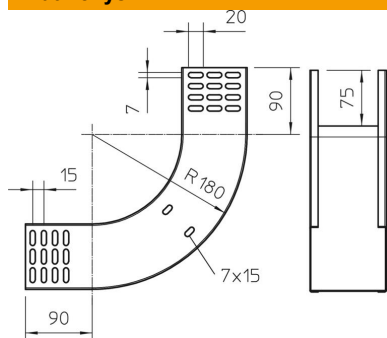

# Techniniu duomeniu lapas

90° vertikali alkūnė, kylanti 85 FS

Prekės numeris: 7007238

Vertikaloji 90° alkūnė, kylančios konstrukcijos, visų tipų kabelių loveliams, kurių šonų aukštis yra 85 mm.  
Vertikali alkūnė įstumiama pro kabelių lovelio galą ir prisukama.  
Tvirtinimo detalės užsakomos atskirai.

## Pagrindiniai duomenys

Prekės numeris	7007238
Tipas	RBV 830 S FS
1 pavadinimas	90° vertikalus kampas
2 pavadinimas	kylantis
Gamintojas	OBO
Dydis	85x300
Medžiaga	Plienas
Paviršius	cinkuotas juostiniu būdu
Paviršiaus standartas	DIN EN 10346
Mažiausias pardavimo vienetas	1
Kiekio vienetas	Vienetas
Svoris	156,2 kg
Svorio vienetas	kg/100 vnt.

# Techniniu duomeniu lapas

90° vertikali alkūnė, kylanti 85 FS

Prekės numeris: 7007238

## Matmenys

Plotis	300 mm
Plotis	12 in
Aukštis	85 mm
Aukštis	3 in
Skardos storis	1 mm
Matmuo B	300 mm