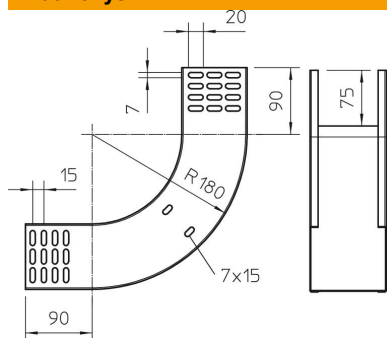

Techniniu duomeniu lapas

90° vertikali alkūnė, kylanti, 85 FT

Prekės numeris: 7007239

Vertikaloji 90° alkūnė, kylančios konstrukcijos, visų tipų kabelių loveliams, kurių šonų aukštis yra 85 mm.
Vertikali alkūnė įstumiama pro kabelių lovelio galą ir prisukama.
Tvirtinimo detalės užsakomos atskirai.

St Plienas

FT karštai cinkuotas

Pagrindiniai duomenys

Prekės numeris	7007239
Tipas	RBV 830 S FT
1 pavadinimas	90° vertikalus kampas
2 pavadinimas	kylantis
Gamintojas	OBO
Dydis	85x300
Medžiaga	Plienas
Paviršius	karštai cinkuotas
Paviršiaus standartas	DIN EN ISO 1461
Mažiausias pardavimo vienetas	1
Kiekio vienetas	Vienetas
Svoris	156,2 kg
Svorio vienetas	kg/100 vnt.

Techniniu duomenu lapas

90° vertikali alkūnė, kylanti, 85 FT

Prekės numeris: 7007239

Matmenys

Plotis	300 mm
Plotis	12 in
Aukštis	85 mm
Aukštis	3 in
Skardos storis	1 mm
Matmuo B	300 mm

Techniniai duomenys

Sulenkimas (kampas)	90°
Sujungimo elemento konstrukcija	be sujungimo elemento
Opprettholdelse av funksjon	ne
Montažinis pagrindo perforavimas	ne
NATO skylių išdėstymo schema	ne
Krypties pakeitimas	Vertikaliai kylantis
Nerūdijantis plienas, beicuotas	ne
Šonų perforavimas	ne
Sutvirtinta konstrukcija	ne
Kabelių sistemos sujungiklio rūšis	įsuktas