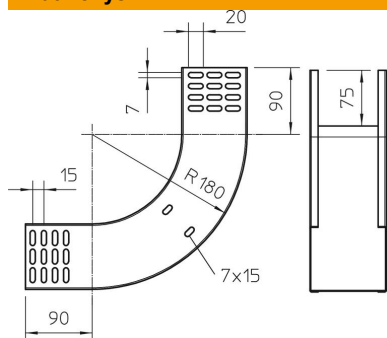

# Techniniu duomeniu lapas

90° vertikali alkūnė, kylanti 85 FS

Prekės numeris: 7007242

Vertikaloji 90° alkūnė, kylančios konstrukcijos, visų tipų kabelių loveliams, kurių šonų aukštis yra 85 mm.

Vertikali alkūnė įstumiama pro kabelių lovelio galą ir prisukama.

## Pagrindiniai duomenys

Prekės numeris	7007242
Tipas	RBV 840 S FS
1 pavadinimas	90° vertikalus kampas
2 pavadinimas	kylantis
Gamintojas	OBO
Dydis	85x400
Medžiaga	Plienas
Paviršius	cinkuotas juostiniu būdu
Paviršiaus standartas	DIN EN 10346
Mažiausias pardavimo vienetas	1
Kiekio vienetas	Vienetas
Svoris	179,9 kg
Svorio vienetas	kg/100 vnt.

# Techniniu duomenu lapas

90° vertikali alkūnė, kylanti 85 FS

Prekės numeris: 7007242

## Matmenys

Plotis	400 mm
Plotis	16 in
Aukštis	85 mm
Aukštis	3 in
Skardos storis	1 mm
Matmuo B	400 mm