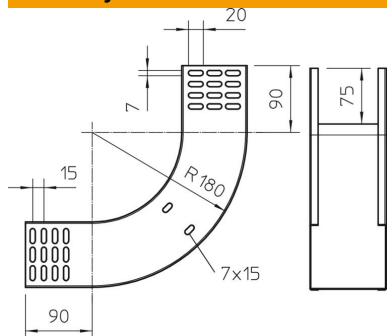

# Techniniu duomeniu lapas

90° vertikali alkūnė, kylanti 85 FS

Prekės numeris: 7007246

Vertikaloji 90° alkūnė, kylančios konstrukcijos, visų tipų kabelių loveliams, kurių šonų aukštis yra 85 mm.

Vertikali alkūnė įstumiama pro kabelių lovelio galą ir prisukama.

## Pagrindiniai duomenys

Prekės numeris	7007246
Tipas	RBV 850 S FS
1 pavadinimas	90° vertikalus kampas
2 pavadinimas	kylantis
Gamintojas	OBO
Dydis	85x500
Medžiaga	Plienas
Paviršius	cinkuotas juostiniu būdu
Paviršiaus standartas	DIN EN 10346
Mažiausias pardavimo vienetas	1
Kiekio vienetas	Vienetas
Svoris	203,5 kg
Svorio vienetas	kg/100 vnt.

# Techniniu duomenu lapas

90° vertikali alkūnė, kylanti 85 FS

Prekės numeris: 7007246

## Matmenys

Plotis	500 mm
Plotis	20 in
Aukštis	85 mm
Aukštis	3 in
Skardos storis	1 mm
Matmuo B	500 mm