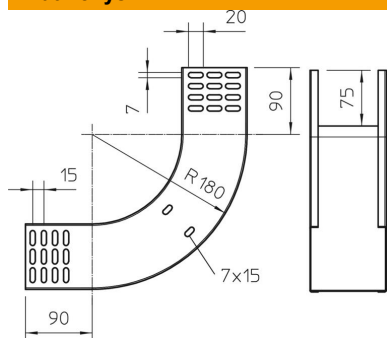

Techniniu duomeniu lapas

90° vertikali alkūnė, kylanti 85 FS

Prekės numeris: 7007250

Vertikaloji 90° alkūnė, kylančios konstrukcijos, visų tipų kabelių loveliams, kurių šonų aukštis yra 85 mm.
Vertikali alkūnė įstumiama pro kabelių lovelio galą ir prisukama.
Tvirtinimo detalės užsakomos atskirai.

St Plienas

FS cinkuotas

Pagrindiniai duomenys

Prekės numeris	7007250
Tipas	RBV 860 S FS
1 pavadinimas	90° vertikalus kampas
2 pavadinimas	kylantis
Gamintojas	OBO
Dydis	85x600
Medžiaga	Plienas
Paviršius	cinkuotas juostiniu būdu
Paviršiaus standartas	DIN EN 10346
Mažiausias pardavimo vienetas	1
Kiekio vienetas	Vienetas
Svoris	227,1 kg
Svorio vienetas	kg/100 vnt.

Techniniu duomeniu lapas

90° vertikali alkūnė, kylanti 85 FS

Prekės numeris: 7007250

Matmenys

Plotis	600 mm
Plotis	24 in
Aukštis	85 mm
Aukštis	3 in
Skardos storis	1 mm
Matmuo B	600 mm

Techniniai duomenys

Sulenkimas (kampas)	90°
Sujungimo elemento konstrukcija	be sujungimo elemento
Opprettholdelse av funksjon	ne
Montažinis pagrindo perforavimas	ne
NATO skylių išdėstymo schema	ne
Krypties pakeitimas	Vertikaliai kylantis
Nerūdijantis plienas, beicuotas	ne
Šonų perforavimas	ne
Sutvirtinta konstrukcija	ne
Kabelių sistemos sujungiklio rūšis	įsuktas