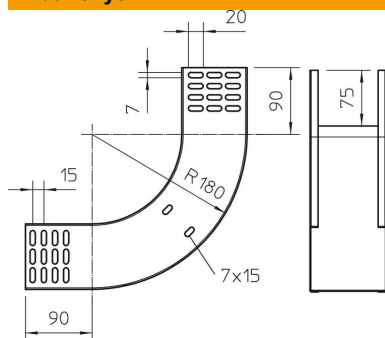

Techniniu duomeniu lapas

90° vertikali alkūnė, kylanti, 85 FT

Prekės numeris: 7007251

Vertikaloji 90° alkūnė, kylančios konstrukcijos, visų tipų kabelių loveliams, kurių šonų aukštis yra 85 mm.
Vertikali alkūnė įstumiama pro kabelių lovelio galą ir prisukama.
Tvirtinimo detalės užsakomos atskirai.

St Plienas

FT karštai cinkuotas

Pagrindiniai duomenys

Prekės numeris	7007251
Tipas	RBV 860 S FT
1 pavadinimas	90° vertikalus kampas
2 pavadinimas	kylantis
Gamintojas	OBO
Dydis	85x600
Medžiaga	Plienas
Paviršius	karštai cinkuotas
Paviršiaus standartas	DIN EN ISO 1461
Mažiausias pardavimo vienetas	1
Kiekio vienetas	Vienetas
Svoris	227,1 kg
Svorio vienetas	kg/100 vnt.

Techniniu duomeniu lapas

90° vertikali alkūnė, kylanti, 85 FT

Prekės numeris: 7007251

Matmenys

Plotis	600 mm
Plotis	24 in
Aukštis	85 mm
Aukštis	3 in
Skardos storis	1 mm
Matmuo B	600 mm

Techniniai duomenys

Sulenkimas (kampas)	90°
Sujungimo elemento konstrukcija	be sujungimo elemento
Opprettholdelse av funksjon	ne
Montažinis pagrindo perforavimas	ne
NATO skylių išdėstymo schema	ne
Krypties pakeitimas	Vertikaliai kylantis
Nerūdijantis plienas, beicuotas	ne
Šonų perforavimas	ne
Sutvirtinta konstrukcija	ne
Kabelių sistemos sujungiklio rūšis	įsuktas