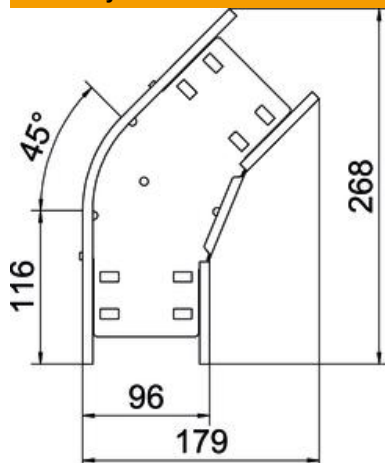

# Techniniu duomeniu lapas

45° alkūnė 110 FS

Prekės numeris: 6036300

45° kampas horizontaliam išsišakojimui sukurti, skirtas Magic ir prisukamiems kabelių loveliams, šonų aukštis 110 mm. Montavimas be varžtų su dvigubais spautukais arba varžtinė jungtis su plokščiagalviais varžtais FRS ir kombinuotomis veržlėmis M6. Naudojamas patalpose. Tvirtinimo medžiagas reikia užsisakyti atskirai.

## Pagrindiniai duomenys

Prekės numeris	6036300
Tipas	RB 45 110 FS
1 pavadinimas	45° kampas
2 pavadinimas	kabelių loveliui, horizontalus
Gamintojas	OBO
Dydis	110x100
Medžiaga	Plienas
Paviršius	cinkuotas juostiniu būdu
Paviršiaus standartas	DIN EN 10346
Mažiausias pardavimo vienetas	1
Kiekio vienetas	Vienetas
Svoris	71,8 kg
Svorio vienetas	kg/100 vnt.

## Matmenys

Plotis	100 mm
Aukštis	110 mm
Skardos storis	0,8 mm
Matmuo B	100 mm

## Techniniai duomenys

Sulenkimas (kampas)	45°
Sujungimo elemento konstrukcija	integuotas sujungimo elementas
Konstruktinė forma	Lankas, standus
Opprettholdelse av funksjon	ne
Pagrindo plokštės medžiagos storis	0,8 mm
Su viršutine dalimi	ne
Montažinis pagrindo perforavimas	taip
NATO skylių išdėstymo schema	ne
Krypties pakeitimas	horizontalus
Nerūdijantis plienas, beicuotas	ne
Šonų perforavimas	taip
Maks. naudojimo temperatūros diapazonas	120 °C
Min. naudojimo temperatūros diapazonas	-20 °C
Sutvirtinta konstrukcija	ne
Kabelių sistemos sujungiklio rūšis	įsuktas/suspaustas
Rekomenduojamas varžtų skaičius	18 St.
Atramos storis	1,25 mm