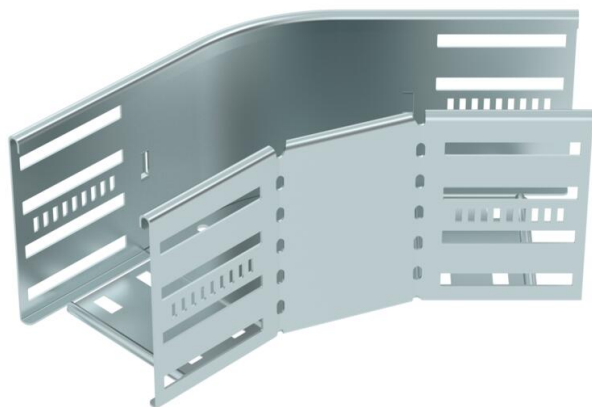

# Techniniu duomeniu lapas

45° alkūnė 110 FS

Prekės numeris: 6036300

45° kampas horizontaliam išsišakojimui sukurti, skirtas Magic ir prisukamiems kabelių loveliams, šonų aukštis 110 mm. Montavimas be varžtų su dvigubais spautukais arba varžtinė jungtis su plokščiagalviais varžtais FRS ir kombinuotomis veržlėmis M6. Naudojamas patalpose. Tvirtinimo medžiagas reikia užsisakyti atskirai.

## Pagrindiniai duomenys

Prekės numeris	6036300
Tipas	RB 45 110 FS
1 pavadinimas	45° kampas
2 pavadinimas	kabelių loveliui, horizontalus
Gamintojas	OBO
Dydis	110x100
Medžiaga	Plienas
Paviršius	cinkuotas juostiniu būdu
Paviršiaus standartas	DIN EN 10346
Mažiausias pardavimo vienetas	1
Kiekio vienetas	Vienetas
Svoris	71,8 kg
Svorio vienetas	kg/100 vnt.

## Matmenys

Plotis	100 mm
Aukštis	110 mm
Skardos storis	0,8 mm
Matmuo B	100 mm

## Techniniai duomenys

Sulenkimas (kampas)	45°
Sujungimo elemento konstrukcija	integuotas sujungimo elementas
Konstruktinė forma	Lankas, standus
Opprettholdelse av funksjon	ne
Pagrindo plokštės medžiagos storis	0,8 mm
Su viršutine dalimi	ne
Montažinis pagrindo perforavimas	taip
NATO skylių išdėstymo schema	ne
Krypties pakeitimas	horizontalus
Nerūdijantis plienas, beicuotas	ne
Šonų perforavimas	taip
Maks. naudojimo temperatūros diapazonas	120 °C
Min. naudojimo temperatūros diapazonas	-20 °C
Sutvirtinta konstrukcija	ne
Kabelių sistemos sujungiklio rūšis	įsuktas/suspaustas
Rekomenduojamas varžtų skaičius	18 St.
Atramos storis	1,25 mm