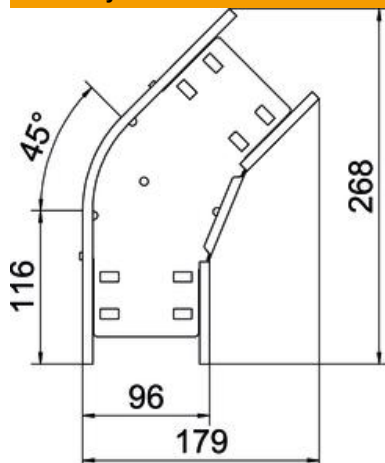

## Pagrindiniai duomenys

Prekės numeris	6036330
Tipas	RB 45 110 FT
1 pavadinimas	45° kampas
2 pavadinimas	kabelių loveliui, horizontalus
Gamintojas	OBO
Dydis	110x100
Medžiaga	Plienas
Paviršius	karštai cinkuotas
Paviršiaus standartas	DIN EN ISO 1461
Mažiausias pardavimo vienetas	1
Kiekio vienetas	Vienetas
Svoris	74,7 kg
Svorio vienetas	kg/100 vnt.

# Techniniu duomeniu lapas

45° alkūnė 110 FT

Prekės numeris: 6036330

## Matmenys

Plotis	100 mm
Aukštis	110 mm
Skardos storis	0,8 mm
Matmuo B	100 mm

## Techniniai duomenys

Sulenkimas (kampas)	45°
Sujungimo elemento konstrukcija	integuotas sujungimo elementas
Konstruktinė forma	Lankas, standus
Opprettholdelse av funksjon	ne
Pagrindo plokštės medžiagos storis	0,8 mm
Su viršutine dalimi	ne
Montažinis pagrindo perforavimas	taip
NATO skylių išdėstymo schema	ne
Krypties pakeitimas	horizontalus
Nerūdijantis plienas, beicuotas	ne
Šonų perforavimas	taip
Maks. naudojimo temperatūros diapazonas	120 °C
Min. naudojimo temperatūros diapazonas	-20 °C
Sutvirtinta konstrukcija	ne
Kabelių sistemos sujungiklio rūšis	įsuktas/suspaustas
Rekomenduojamas varžtų skaičius	18 St.
Atramos storis	1,25 mm