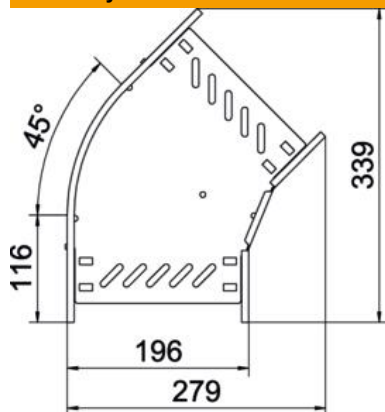

# Techniniu duomeniu lapas

45° alkūnė 110 FS

Prekės numeris: 6036302

45° kampas horizontaliam išsišakojimui sukurti, skirtas Magic ir prisukamiems kabelių loveliams, šonų aukštis 110 mm. Montavimas be varžtų su dvigubais spautukais arba varžtinė jungtis su plokščiagalviais varžtais FRS ir kombinuotomis veržlėmis M6. Naudojamas patalpose. Tvirtinimo medžiagas reikia užsisakyti atskirai.

## Pagrindiniai duomenys

Prekės numeris	6036302
Tipas	RB 45 120 FS
1 pavadinimas	45° kampas
2 pavadinimas	kabelių loveliui, horizontalus
Gamintojas	OBO
Dydis	110x200
Medžiaga	Plienas
Paviršius	cinkuotas juostiniu būdu
Paviršiaus standartas	DIN EN 10346
Mažiausias pardavimo vienetas	1
Kiekio vienetas	Vienetas
Svoris	100 kg
Svorio vienetas	kg/100 vnt.

## Matmenys

Plotis	200 mm
Aukštis	110 mm
Skardos storis	0,8 mm
Matmuo B	200 mm

## Techniniai duomenys

Sulenkimas (kampas)	45°
Sujungimo elemento konstrukcija	integruotas sujungimo elementas
Konstruktinė forma	Lankas, standus
Oppretholdelse av funksjon	ne
Pagrindo plokštės medžiagos storis	0,8 mm
Su viršutine dalimi	ne
Montažinis pagrindo perforavimas	taip
NATO skylių išdėstymo schema	ne
Krypties pakeitimas	horizontalus
Nerūdijantis plienas, beicuotas	ne
Šonų perforavimas	taip
Maks. naudojimo temperatūros diapazonas	120 °C
Min. naudojimo temperatūros diapazonas	-20 °C
Sutvirtinta konstrukcija	ne
Kabelių sistemos sujungiklio rūšis	įsuktas/suspaustas
Rekomenduojamas varžtų skaičius	20 St.
Atramos storis	1,25 mm