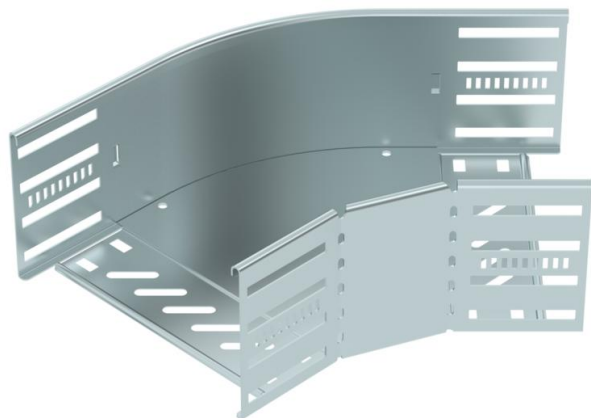

# Techniniu duomeniu lapas

45° alkūnė 110 FS

Prekės numeris: 6036302

45° kampas horizontaliam išsišakojimui sukurti, skirtas Magic ir prisukamiems kabelių loveliams, šonų aukštis 110 mm. Montavimas be varžtų su dvigubais spautukais arba varžtinė jungtis su plokščiagalviais varžtais FRS ir kombinuotomis veržlėmis M6. Naudojamas patalpose. Tvirtinimo medžiagas reikia užsisakyti atskirai.

## Pagrindiniai duomenys

Prekės numeris	6036302
Tipas	RB 45 120 FS
1 pavadinimas	45° kampas
2 pavadinimas	kabelių loveliui, horizontalus
Gamintojas	OBO
Dydis	110x200
Medžiaga	Plienas
Paviršius	cinkuotas juostiniu būdu
Paviršiaus standartas	DIN EN 10346
Mažiausias pardavimo vienetas	1
Kiekio vienetas	Vienetas
Svoris	100 kg
Svorio vienetas	kg/100 vnt.

## Matmenys

Plotis	200 mm
Aukštis	110 mm
Skardos storis	0,8 mm
Matmuo B	200 mm

## Techniniai duomenys

Sulenkimas (kampas)	45°
Sujungimo elemento konstrukcija	integruotas sujungimo elementas
Konstruktinė forma	Lankas, standus
Oppretholdelse av funksjon	ne
Pagrindo plokštės medžiagos storis	0,8 mm
Su viršutine dalimi	ne
Montažinis pagrindo perforavimas	taip
NATO skylių išdėstymo schema	ne
Krypties pakeitimas	horizontalus
Nerūdijantis plienas, beicuotas	ne
Šonų perforavimas	taip
Maks. naudojimo temperatūros diapazonas	120 °C
Min. naudojimo temperatūros diapazonas	-20 °C
Sutvirtinta konstrukcija	ne
Kabelių sistemos sujungiklio rūšis	įsuktas/suspaustas
Rekomenduojamas varžtų skaičius	20 St.
Atramos storis	1,25 mm