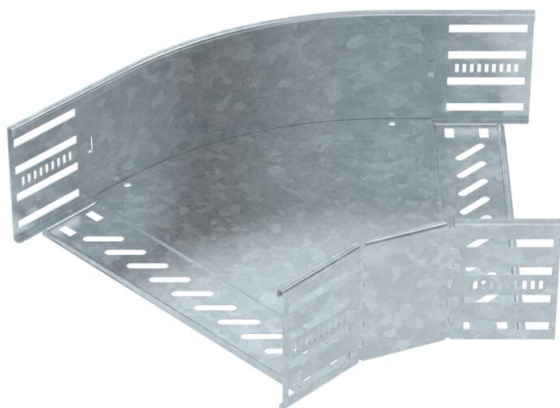

Techniniu duomeniu lapas

45° alkūnė 110 FT

Prekės numeris: 6036334

45° kampas horizontaliam išsišakojimui sukurti, skirtas Magic ir prisukamiems kabelių loveliams, šonų aukštis 110 mm. Montavimas be varžtų su dvigubais spautukais arba varžtinė jungtis su plokščiagalviais varžtais FRS ir kombinuotomis veržlėmis M6. Galima naudoti vidinėje ir išorinėje srityse. Tvirtinimo medžiagas reikia užsisakyti atskirai.

St Plienas

FT karštai cinkuotas

Pagrindiniai duomenys

Prekės numeris	6036334
Tipas	RB 45 130 FT
1 pavadinimas	45° kampas
2 pavadinimas	kabelių loveliu, horizontalus
Gamintojas	OBO
Dydis	110x300
Medžiaga	Plienas
Paviršius	karštai cinkuotas
Paviršiaus standartas	DIN EN ISO 1461
Mažiausias pardavimo vienetas	1
Kiekio vienetas	Vienetas
Svoris	139,4 kg
Svorio vienetas	kg/100 vnt.

Techniniu duomenu lapas

45° alkūnė 110 FT

Prekės numeris: 6036334

Matmenys

Plotis	300 mm
Aukštis	110 mm
Skardos storis	0,8 mm
Matmuo B	300 mm

Techniniai duomenys

Sulenkimas (kampas)	45°
Sujungimo elemento konstrukcija	integuotas sujungimo elementas
Konstruktinė forma	Lankas, standus
Opprettholdelse av funksjon	ne
Pagrindo plokštės medžiagos storis	0,8 mm
Su viršutine dalimi	ne
Montažinis pagrindo perforavimas	taip
NATO skylių išdėstymo schema	ne
Krypties pakeitimas	horizontalus
Nerūdijantis plienas, beicuotas	ne
Šonų perforavimas	taip
Maks. naudojimo temperatūros diapazonas	120 °C
Min. naudojimo temperatūros diapazonas	-20 °C
Sutvirtinta konstrukcija	ne
Kabelių sistemos sujungiklio rūšis	įsuktas/suspaustas
Rekomenduojamas varžtų skaičius	22 St.
Atramos storis	1,25 mm