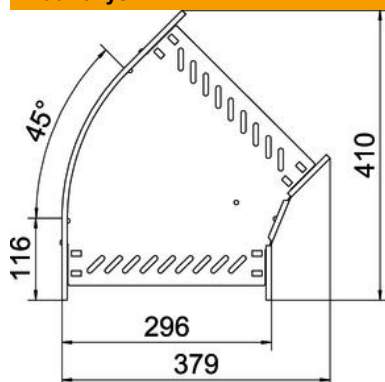

Techniniu duomeniu lapas

45° alkūnė 110 FT

Prekės numeris: 6036334

45° kampas horizontaliam išsišakojimui sukurti, skirtas Magic ir prisukamiems kabelių loveliams, šonų aukštis 110 mm. Montavimas be varžtų su dvigubais spautukais arba varžtinė jungtis su plokščiagalviais varžtais FRS ir kombinuotomis veržlėmis M6. Galima naudoti vidinėje ir išorinėje srityse. Tvirtinimo medžiagas reikia užsisakyti atskirai.

St Plienas

FT karštai cinkuotas

Pagrindiniai duomenys

Prekės numeris	6036334
Tipas	RB 45 130 FT
1 pavadinimas	45° kampas
2 pavadinimas	kabelių loveliu, horizontalus
Gamintojas	OBO
Dydis	110x300
Medžiaga	Plienas
Paviršius	karštai cinkuotas
Paviršiaus standartas	DIN EN ISO 1461
Mažiausias pardavimo vienetas	1
Kiekio vienetas	Vienetas
Svoris	139,4 kg
Svorio vienetas	kg/100 vnt.

Techniniu duomenu lapas

45° alkūnė 110 FT

Prekės numeris: 6036334

Matmenys

Plotis	300 mm
Aukštis	110 mm
Skardos storis	0,8 mm
Matmuo B	300 mm

Techniniai duomenys

Sulenkimas (kampas)	45°
Sujungimo elemento konstrukcija	integuotas sujungimo elementas
Konstruktinė forma	Lankas, standus
Opprettholdelse av funksjon	ne
Pagrindo plokštės medžiagos storis	0,8 mm
Su viršutine dalimi	ne
Montažinis pagrindo perforavimas	taip
NATO skylių išdėstymo schema	ne
Krypties pakeitimas	horizontalus
Nerūdijantis plienas, beicuotas	ne
Šonų perforavimas	taip
Maks. naudojimo temperatūros diapazonas	120 °C
Min. naudojimo temperatūros diapazonas	-20 °C
Sutvirtinta konstrukcija	ne
Kabelių sistemos sujungiklio rūšis	įsuktas/suspaustas
Rekomenduojamas varžtų skaičius	22 St.
Atramos storis	1,25 mm