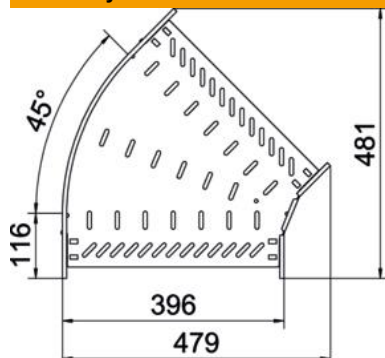

## Pagrindiniai duomenys

Prekės numeris	6036336
Tipas	RB 45 140 FT
1 pavadinimas	45° kampas
2 pavadinimas	kabelių loveliui, horizontalus
Gamintojas	OBO
Dydis	110x400
Medžiaga	Plienas
Paviršius	karštai cinkuotas
Paviršiaus standartas	DIN EN ISO 1461
Mažiausias pardavimo vienetas	1
Kiekio vienetas	Vienetas
Svoris	201,6 kg
Svorio vienetas	kg/100 vnt.

# Techniniu duomenu lapas

45° alkūnė 110 FT

Prekės numeris: 6036336

## Matmenys

Plotis	400 mm
Aukštis	110 mm
Skardos storis	1 mm
Matmuo B	400 mm

## Techniniai duomenys

Sulenkinimas (kampas)	45°
Sujungimo elemento konstrukcija	integruotas sujungimo elementas
Konstruktinė forma	Lankas, standus
Opprettholdelse av funksjon	ne
Pagrindo plokštės medžiagos storis	1 mm
Su viršutine dalimi	ne
Montažinis pagrindo perforavimas	taip
NATO skylių išdėstymo schema	ne
Krypties pakeitimas	horizontalus
Nerūdijantis plienas, beicuotas	ne
Šonų perforavimas	taip
Maks. naudojimo temperatūros diapazonas	120 °C
Min. naudojimo temperatūros diapazonas	-20 °C
Sutvirtinta konstrukcija	ne
Kabelių sistemos sujungiklio rūšis	įsuktas/suspaustas
Rekomenduojamas varžtų skaičius	22 St.
Atramos storis	1,25 mm