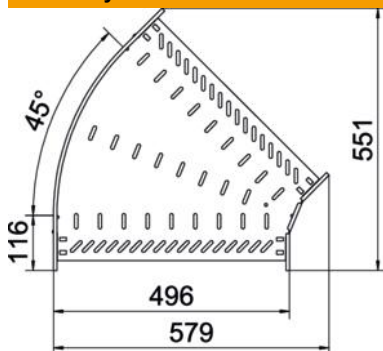

Techniniu duomenų lapas

45° alkūnė 110 FS

Prekės numeris: 6036308

45° kampas horizontaliam išsišakojimui sukurti, skirtas Magic ir prisukamiems kabelių loveliams, šonų aukštis 110 mm. Montavimas be varžtų su dvigubais spaustukais arba varžtinė jungtis su plokščiagalviais varžtais FRS ir kombinuotomis veržlėmis M6. Naudojamas patalpose. Tvirtinimo medžiagas reikia užsisakyti atskirai.

St Plienas

FS cinkuotas

Pagrindiniai duomenys

Prekės numeris	6036308
Tipas	RB 45 150 FS
1 pavadinimas	45° kampas
2 pavadinimas	kabelių loveliui, horizontalus
Gamintojas	OBO
Dydis	110x500
Medžiaga	Plienas
Paviršius	cinkuotas juostiniu būdu
Paviršiaus standartas	DIN EN 10346
Mažiausias pardavimo vienetas	1
Kiekio vienetas	Vienetas
Svoris	245,9 kg
Svorio vienetas	kg/100 vnt.

Techniniu duomenu lapas

45° alkūnė 110 FS

Prekės numeris: 6036308

Matmenys

Plotis	500 mm
Aukštis	110 mm
Skardos storis	1 mm
Matmuo B	500 mm

Techniniai duomenys

Sulenkimas (kampas)	45°
Sujungimo elemento konstrukcija	integuotas sujungimo elementas
Konstruktinė forma	Lankas, standus
Opprettholdelse av funksjon	ne
Pagrindo plokštės medžiagos storis	1 mm
Su viršutine dalimi	ne
Montažinis pagrindo perforavimas	taip
NATO skylių išdėstymo schema	ne
Krypties pakeitimas	horizontalus
Nerūdijantis plienas, beicuotas	ne
Šonų perforavimas	taip
Maks. naudojimo temperatūros diapazonas	120 °C
Min. naudojimo temperatūros diapazonas	-20 °C
Sutvirtinta konstrukcija	ne
Kabelių sistemos sujungiklio rūšis	įsuktas/suspaustas
Rekomenduojamas varžtų skaičius	24 St.
Atramos storis	1,25 mm