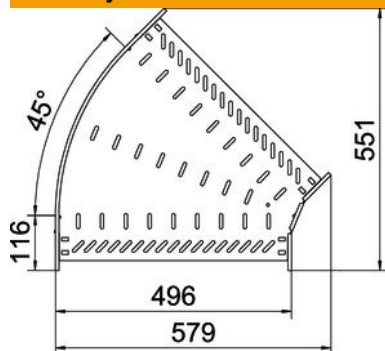

## Pagrindiniai duomenys

Prekės numeris	6036338
Tipas	RB 45 150 FT
1 pavadinimas	45° kampas
2 pavadinimas	kabelių loveliui, horizontalus
Gamintojas	OBO
Dydis	110x500
Medžiaga	Plienas
Paviršius	karštai cinkuotas
Paviršiaus standartas	DIN EN ISO 1461
Mažiausias pardavimo vienetas	1
Kiekio vienetas	Vienetas
Svoris	256,1 kg
Svorio vienetas	kg/100 vnt.

# Techniniu duomenu lapas

45° alkūnė 110 FT

Prekės numeris: 6036338

## Matmenys

Plotis	500 mm
Aukštis	110 mm
Skardos storis	1 mm
Matmuo B	500 mm

## Techniniai duomenys

Sulenkimas (kampas)	45°
Sujungimo elemento konstrukcija	integuotas sujungimo elementas
Konstruktinė forma	Lankas, standus
Opprettholdelse av funksjon	ne
Pagrindo plokštės medžiagos storis	1 mm
Su viršutine dalimi	ne
Montažinis pagrindo perforavimas	taip
NATO skylių išdėstymo schema	ne
Krypties pakeitimas	horizontalus
Nerūdijantis plienas, beicuotas	ne
Šonų perforavimas	taip
Maks. naudojimo temperatūros diapazonas	120 °C
Min. naudojimo temperatūros diapazonas	-20 °C
Sutvirtinta konstrukcija	ne
Kabelių sistemos sujungiklio rūšis	įsuktas/suspaustas
Rekomenduojamas varžtų skaičius	24 St.
Atramos storis	1,25 mm