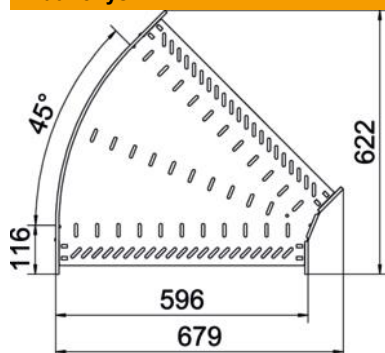

# Techniniu duomeniu lapas

45° alkūnė 110 FS

Prekės numeris: 6036310

45° kampas horizontaliam išsišakojimui sukurti, skirtas Magic ir prisukamiems kabelių loveliams, šonų aukštis 110 mm. Montavimas be varžtų su dvigubais spautukais arba varžtinė jungtis su plokščiagalviais varžtais FRS ir kombinuotomis veržlėmis M6. Naudojamas patalpose. Tvirtinimo medžiagas reikia užsisakyti atskirai.

## Pagrindiniai duomenys

Prekės numeris	6036310
Tipas	RB 45 160 FS
1 pavadinimas	45° kampas
2 pavadinimas	kabelių loveliu, horizontalus
Gamintojas	OBO
Dydis	110x600
Medžiaga	Plienas
Paviršius	cinkuotas juostiniu būdu
Paviršiaus standartas	DIN EN 10346
Mažiausias pardavimo vienetas	1
Kiekio vienetas	Vienetas
Svoris	304,5 kg
Svorio vienetas	kg/100 vnt.

## Matmenys

Plotis	600 mm
Aukštis	110 mm
Skardos storis	1 mm
Matmuo B	600 mm

## Techniniai duomenys

Sulenkimasis (kampas)	45°
Sujungimo elemento konstrukcija	integuotas sujungimo elementas
Konstruktinė forma	Lankas, standus
Opprettholdelse av funksjon	ne
Pagrindo plokštės medžiagos storis	1 mm
Su viršutine dalimi	ne
Montažinis pagrindo perforavimas	taip
NATO skylių išdėstymo schema	ne
Krypties pakeitimas	horizontalus
Nerūdijantis plienas, beicuotas	ne
Šonų perforavimas	taip
Maks. naudojimo temperatūros diapazonas	120 °C
Min. naudojimo temperatūros diapazonas	-20 °C
Sutvirtinta konstrukcija	ne
Kabelių sistemos sujungiklio rūšis	įsuktas/suspaustas
Rekomenduojamas varžtų skaičius	24 St.
Atramos storis	1,25 mm